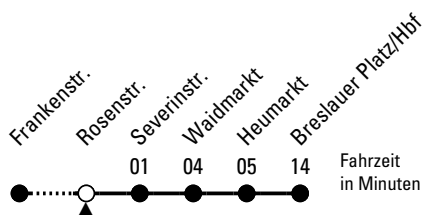

132

Richtung **Breslauer Platz/Hbf**

über Heumarkt

Abfahrtshaltestelle: Rosenstr.

Gültig ab 10.12.2023

ohne Gewähr

🕒	Montag - Freitag	Samstag	Sonn- und Feiertag	🕒
0	17 47	17 47	17 47	0
1	--	17 47	17 47	1
2	--	17 47	17 47	2
3	--	17 47	17 47	3
4	44	17	17 47	4
5	04 24 44	00 30 45	17 47	5
6	04 24 44	00 15 30 45	17 47	6
7	04 14 24 34 44 51 ^S 54 58 ^S	00 15 30 45	17 47	7
8	04 14 24 34 44 54	00 15 30 45	17 47	8
9	04 14 24 34 44 54	00 15 30 44 54	17 32 47	9
10	04 14 24 34 44 54	04 14 24 34 44 54	02 17 32 47	10
11	04 14 24 34 44 54	04 14 24 34 44 54	02 17 32 47	11
12	04 14 24 34 44 54	04 14 24 34 44 54	02 17 30 45	12
13	04 14 24 34 44 54	04 14 24 34 44 54	00 15 30 45	13
14	04 14 24 34 44 54	04 14 24 34 44 54	00 15 30 45	14
15	04 14 24 34 44 54	04 14 24 34 44 54	00 15 30 45	15
16	04 14 24 34 44 54	04 14 24 34 44 54	00 15 30 45	16
17	04 14 24 34 44 54	04 14 24 34 44 54	00 15 30 45	17
18	04 14 24 34 44 54	04 14 24 34 44 54	00 15 30 45	18
19	04 14 24 34 44 54	04 14 24 34 44 54	00 15 30 47	19
20	02 17 32 47	02 17 32 47	02 17 32 47	20
21	02 17 32 47	02 17 32 47	02 17 32 47	21
22	02 17 32 47	02 17 32 47	02 17 32 47	22
23	02 17 47	02 17 47	02 17 47	23

S = nur an Schultagen, bis Heumarkt

Bitte beachten Sie die Sonderfahrpläne für Weihnachten, Silvester und Karneval.

Weitere Informationen: KVB-Kundencenter und www.kvb.koeln

Sprechender Fahrplan: 0800 3 504030 (kostenlos)

Schlaue Nummer: 0800 6 504030 (kostenlos)

Abfahrten auf Ihr Handy: QR-Code abfotografieren