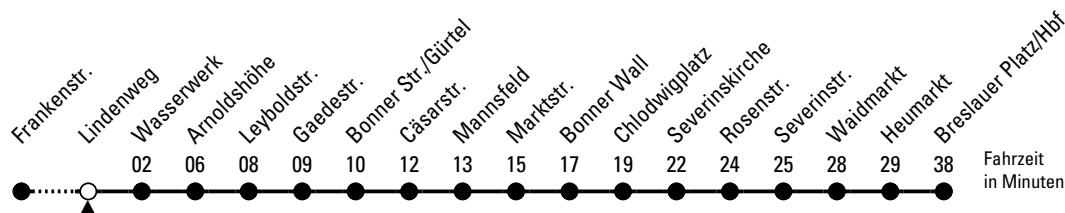

132

Richtung **Breslauer Platz/Hbf** über Arnoldshöhe - Bonner Str. - Chlodwigplatz - Heumarkt

AbfahrtsHaltestelle: Lindenweg

Gültig ab 10.12.2023

ohne Gewähr

🕒	Montag - Freitag	Samstag	Sonn- und Feiertag	🕒
0	00 30	00 30	00 30	0
1	--	00 30	00 30	1
2	--	00 30	00 30	2
3	--	00 30	00 30	3
4	40	00	00	4
5	00 20 40	22 37	--	5
6	00 20 40 50	07 37 52	00 30	6
7	00 10 20 27 ^s 30 34 ^s 40 50	07 22 37 52	00 30	7
8	00 10 20 30 40 50	07 22 37 52	00 30	8
9	00 10 20 30 40 50	07 20 30 40 50	00 13 28 43 58	9
10	00 10 20 30 40 50	00 10 20 30 40 50	13 28 43 58	10
11	00 10 20 30 40 50	00 10 20 30 40 50	13 28 43 58	11
12	00 10 20 30 40 50	00 10 20 30 40 50	07 22 37 52	12
13	00 10 20 30 40 50	00 10 20 30 40 50	07 22 37 52	13
14	00 10 20 30 40 50	00 10 20 30 40 50	07 22 37 52	14
15	00 10 20 30 40 50	00 10 20 30 40 50	07 22 37 52	15
16	00 10 20 30 40 50	00 10 20 30 40 50	07 22 37 52	16
17	00 10 20 30 40 50	00 10 20 30 40 50	07 22 37 52	17
18	00 10 20 30 40 50	00 10 20 30 40 50	07 22 37 52	18
19	00 10 20 30 43 58	00 10 20 30 43 58	07 28 43 58	19
20	13 28 43 58	13 28 43 58	13 28 43 58	20
21	13 28 43 58	13 28 43 58	13 28 43 58	21
22	13 28 43	13 28 43	13 28 43	22
23	00 30	00 30	00 30	23

S = nur an Schultagen, bis Heumarkt

Bitte beachten Sie die Sonderfahrpläne für Weihnachten, Silvester und Karneval.
 Weitere Informationen: KVB-Kundencenter und www.kvb.koeln
 Sprechender Fahrplan: 0800 3 504030 (kostenlos)
 Schlaue Nummer: 0800 6 504030 (kostenlos)

Abfahrten
auf Ihr Handy:
QR-Code abfotografieren