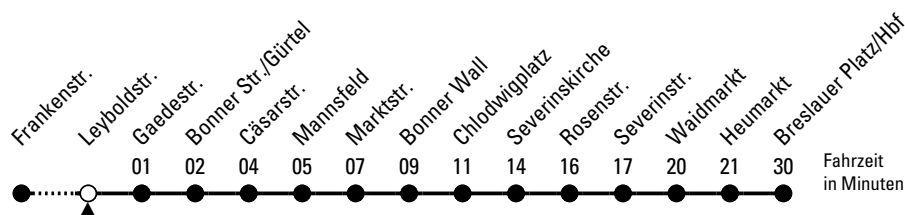

132

Richtung **Breslauer Platz/Hbf**

über Chlodwigplatz - Heumarkt

Abfahrtshaltestelle: Leyboldstr.

Gültig ab 10.12.2023

ohne Gewähr

🕒	Montag - Freitag	Samstag	Sonn- und Feiertag	🕒
0	05 35	05 35	05 35	0
1	--	05 35	05 35	1
2	--	05 35	05 35	2
3	--	05 35	05 35	3
4	48	05	05	4
5	08 28 48	15 30 45	--	5
6	08 28 48 58	00 15 30 45	05 35	6
7	08 18 28 35 ^S 38 42 ^S 48 58	00 15 30 45	05 35	7
8	08 18 28 38 48 58	00 15 30 45	05 35	8
9	08 18 28 38 48 58	00 15 28 38 48 58	05 19 34 49	9
10	08 18 28 38 48 58	08 18 28 38 48 58	04 19 34 49	10
11	08 18 28 38 48 58	08 18 28 38 48 58	04 19 34 49	11
12	08 18 28 38 48 58	08 18 28 38 48 58	04 15 30 45	12
13	08 18 28 38 48 58	08 18 28 38 48 58	00 15 30 45	13
14	08 18 28 38 48 58	08 18 28 38 48 58	00 15 30 45	14
15	08 18 28 38 48 58	08 18 28 38 48 58	00 15 30 45	15
16	08 18 28 38 48 58	08 18 28 38 48 58	00 15 30 45	16
17	08 18 28 38 48 58	08 18 28 38 48 58	00 15 30 45	17
18	08 18 28 38 48 58	08 18 28 38 48 58	00 15 30 45	18
19	08 18 28 38 49	08 18 28 38 49	00 15 34 49	19
20	04 19 34 49	04 19 34 49	04 19 34 49	20
21	04 19 34 49	04 19 34 49	04 19 34 49	21
22	04 19 34 49	04 19 34 49	04 19 34 49	22
23	05 35	05 35	05 35	23

S = nur an Schultagen, bis Heumarkt

Bitte beachten Sie die Sonderfahrpläne für Weihnachten, Silvester und Karneval.

Weitere Informationen: KVB-Kundencenter und www.kvb.koeln

Sprechender Fahrplan: 0800 3 504030 (kostenlos)

Schlaue Nummer: 0800 6 504030 (kostenlos)

Abfahrten auf Ihr Handy:
QR-Code abfotografieren