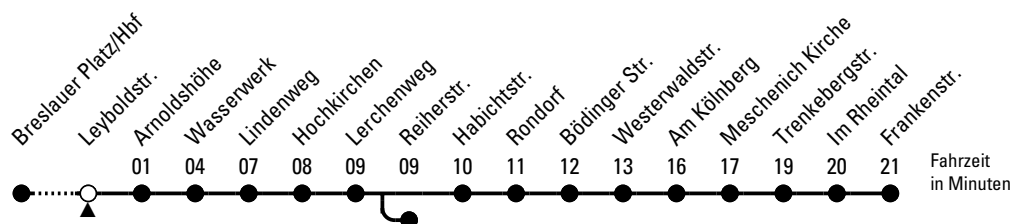

132

Richtung **Meschenich**

über Arnoldshöhe - Rondorf

Abfahrthaltestelle: Leyboldstr.

Gültig ab 10.12.2023

ohne Gewähr

🕒	Montag - Freitag	Samstag	Sonn- und Feiertag	🕒
0	21 43	21 43	21 43	0
1	13 43	13 43	13 43	1
2	--	13 43	13 43	2
3	--	13 43	13 43	3
4	--	13 43	13 43	4
5	11 ◊ 31 51 ◊	13 44	13 43 ◊	5
6	11 27 47	14 29 ◊ 44 59 ◊	13 ◊ 43 ◊	6
7	07 17 ◊ 27 37 47 57	14 29 ◊ 44 59 ◊	13 ◊ 43	7
8	07 17 27 37 ◊ 47 57 ◊	14 29 ◊ 44 59	13 ◊ 43	8
9	07 17 ◊ 27 37 ◊ 47 57 ◊	14 27 37 47 57	13 ◊ 51	9
10	07 17 ◊ 27 37 ◊ 47 57 ◊	07 17 27 37 47 57	06 ◊ 21 36 ◊ 51	10
11	07 17 ◊ 27 37 ◊ 47 57 ◊	07 17 27 37 47 57	06 ◊ 21 36 ◊ 51	11
12	07 17 ◊ 27 37 ◊ 47 57	07 17 27 37 47 57	14 29 ◊ 44 59 ◊	12
13	07 17 27 37 47 57	07 17 27 37 47 57	14 29 ◊ 44 59 ◊	13
14	07 17 27 37 47 57	07 17 27 37 47 57	14 29 ◊ 44 59 ◊	14
15	07 17 27 37 47 57	07 17 27 37 47 57	14 29 ◊ 44 59 ◊	15
16	07 17 27 37 47 57	07 17 27 37 47 57	14 29 ◊ 44 59 ◊	16
17	07 17 27 37 47 57	07 17 27 37 47 57	14 29 ◊ 44 59 ◊	17
18	07 17 27 37 47 57	07 17 27 37 47 57	14 29 ◊ 44 59 ◊	18
19	07 17 27 37 47 57	07 17 27 37 47 57	14 29 ◊ 44 59 ◊	19
20	07 17 ◊ 21 36 51	07 17 ◊ 21 36 51	14 ◊ 21 36 ◊ 51	20
21	06 21 36 51	06 21 36 51	06 ◊ 21 36 ◊ 51	21
22	06 ◊ 21 36 ◊ 51	06 ◊ 21 36 ◊ 51	06 ◊ 21 36 ◊ 51	22
23	06 ◊ 21 51	06 ◊ 21 51	06 ◊ 21 51	23

◊ = bis Arnoldshöhe

◆ = bis Reiherstr.

Bitte beachten Sie die Sonderfahrpläne für Weihnachten, Silvester und Karneval.

Weitere Informationen: KVB-Kundencenter und www.kvb.koeln

Sprechender Fahrplan: 0800 3 504030 (kostenlos)

Schlaue Nummer: 0800 6 504030 (kostenlos)

Abfahrten auf Ihr Handy:
QR-Code abfotografieren