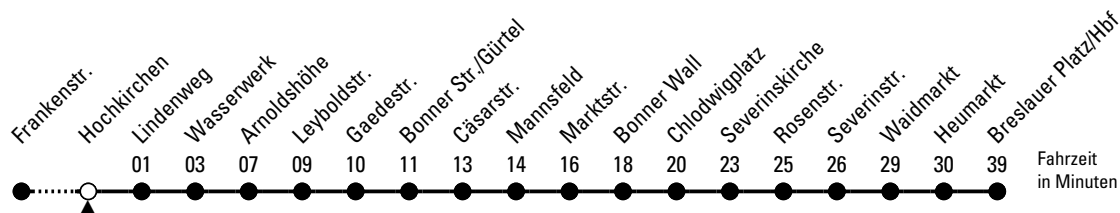

## Richtung **Breslauer Platz/Hbf** über Arnoldshöhe - Bonner Str. - Chlodwigplatz - Heumarkt

AbfahrtsHaltestelle: Hochkirchen

Gültig ab 10.12.2023

ohne Gewähr

🕒	Montag - Freitag	Samstag	Sonn- und Feiertag	🕒
0	29	29 59	29 59	0
1	--	29 59	29 59	1
2	--	29 59	29 59	2
3	--	29 59	29 59	3
4	39 59	--	--	4
5	19 39 59	21 36	59	5
6	19 39 49 59	06 36 51	29 59	6
7	09 19 26 <sup>S</sup> 29 33 <sup>S</sup> 39 49 59	06 21 36 51	29 59	7
8	09 19 29 39 49 59	06 21 36 51	29 59	8
9	09 19 29 39 49 59	06 19 29 39 49 59	12 27 42 57	9
10	09 19 29 39 49 59	09 19 29 39 49 59	12 27 42 57	10
11	09 19 29 39 49 59	09 19 29 39 49 59	12 27 42 57	11
12	09 19 29 39 49 59	09 19 29 39 49 59	06 21 36 51	12
13	09 19 29 39 49 59	09 19 29 39 49 59	06 21 36 51	13
14	09 19 29 39 49 59	09 19 29 39 49 59	06 21 36 51	14
15	09 19 29 39 49 59	09 19 29 39 49 59	06 21 36 51	15
16	09 19 29 39 49 59	09 19 29 39 49 59	06 21 36 51	16
17	09 19 29 39 49 59	09 19 29 39 49 59	06 21 36 51	17
18	09 19 29 39 49 59	09 19 29 39 49 59	06 21 36 51	18
19	09 19 29 42 57	09 19 29 42 57	06 27 42 57	19
20	12 27 42 57	12 27 42 57	12 27 42 57	20
21	12 27 42 57	12 27 42 57	12 27 42 57	21
22	12 27 42 59	12 27 42 59	12 27 42 59	22
23	29 59	29 59	29 59	23

S = nur an Schultagen, bis Heumarkt

Bitte beachten Sie die Sonderfahrpläne für Weihnachten, Silvester und Karneval.  
 Weitere Informationen: KVB-Kundencenter und [www.kvb.koeln](http://www.kvb.koeln)  
 Sprechender Fahrplan: 0800 3 504030 (kostenlos)  
 Schlaue Nummer: 0800 6 504030 (kostenlos)