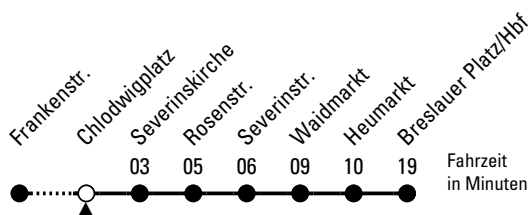

132

Richtung Breslauer Platz/Hbf

über Heumarkt

AbfahrtsHaltestelle: Chlodwigplatz (Bussteig A)

Gültig ab 10.12.2023

ohne Gewähr

🕒	Montag - Freitag	Samstag	Sonn- und Feiertag	🕒
0	14 44	14 44	14 44	0
1	--	14 44	14 44	1
2	--	14 44	14 44	2
3	--	14 44	14 44	3
4	39 59	14 55	14 44	4
5	19 39 59	25 40 55	14 44	5
6	19 39 59	10 25 40 55	14 44	6
7	09 19 29 39 46 ^S 49 53 ^S 59	10 25 40 55	14 44	7
8	09 19 29 39 49 59	10 25 40 55	14 44	8
9	09 19 29 39 49 59	10 25 39 49 59	14 29 44 59	9
10	09 19 29 39 49 59	09 19 29 39 49 59	14 29 44 59	10
11	09 19 29 39 49 59	09 19 29 39 49 59	14 29 44 59	11
12	09 19 29 39 49 59	09 19 29 39 49 59	14 25 40 55	12
13	09 19 29 39 49 59	09 19 29 39 49 59	10 25 40 55	13
14	09 19 29 39 49 59	09 19 29 39 49 59	10 25 40 55	14
15	09 19 29 39 49 59	09 19 29 39 49 59	10 25 40 55	15
16	09 19 29 39 49 59	09 19 29 39 49 59	10 25 40 55	16
17	09 19 29 39 49 59	09 19 29 39 49 59	10 25 40 55	17
18	09 19 29 39 49 59	09 19 29 39 49 59	10 25 40 55	18
19	09 19 29 39 49 59	09 19 29 39 49 59	10 25 44 59	19
20	14 29 44 59	14 29 44 59	14 29 44 59	20
21	14 29 44 59	14 29 44 59	14 29 44 59	21
22	14 29 44 59	14 29 44 59	14 29 44 59	22
23	14 44	14 44	14 44	23

S = nur an Schultagen, bis Heumarkt

Bitte beachten Sie die Sonderfahrpläne für Weihnachten, Silvester und Karneval.

Weitere Informationen: KVB-Kundencenter und www.kvb.koeln

Sprechender Fahrplan: 0800 3 504030 (kostenlos)

Schlaue Nummer: 0800 6 504030 (kostenlos)

Abfahrten auf Ihr Handy: QR-Code abfotografieren