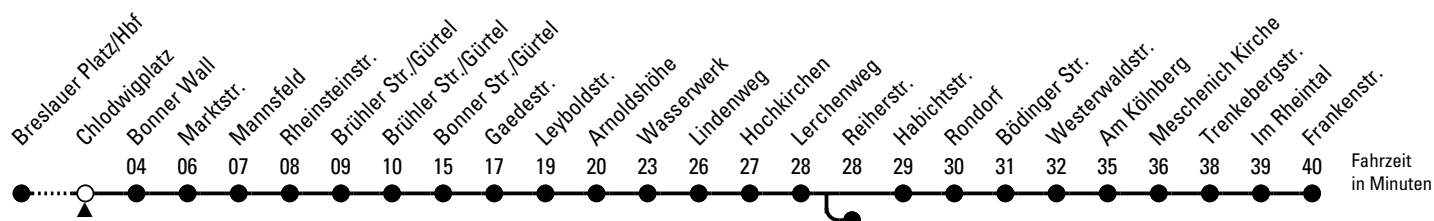

132

Richtung **Meschenich** über Bonner Str. - Arnoldshöhe - Rondorf

Abfahrthaltestelle: Chlodwigplatz (Bussteig E)

Gültig ab 10.12.2023

ohne Gewähr

🕒	Montag - Freitag	Samstag	Sonn- und Feiertag	🕒
0	09 31	09 31	09 31	0
1	01 31	01 31	01 31	1
2	--	01 31	01 31	2
3	--	01 31	01 31	3
4	53 ◊	01 31	01 31	4
5	13 33 ◊ 53	01 26 56	01 31 ♦	5
6	09 29 49 59 ♦	11 ♦ 26 41 ♦ 56	01 ♦ 31 ♦	6
7	09 19 29 39 49 59	11 ♦ 26 41 ♦ 56	01 ♦ 31	7
8	09 19 ♦ 29 39 ♦ 49 59 ♦	11 ♦ 26 41 56	01 ♦ 31	8
9	09 19 ♦ 29 39 ♦ 49 59 ♦	09 19 29 39 49 59	01 ♦ 39 54 ♦	9
10	09 19 ♦ 29 39 ♦ 49 59 ♦	09 19 29 39 49 59	09 24 ♦ 39 54 ♦	10
11	09 19 ♦ 29 39 ♦ 49 59 ♦	09 19 29 39 49 59	09 24 ♦ 39 56	11
12	09 19 ♦ 29 39 49 59	09 19 29 39 49 59	11 ♦ 26 41 ♦ 56	12
13	09 19 29 39 49 59	09 19 29 39 49 59	11 ♦ 26 41 ♦ 56	13
14	09 19 29 39 49 59	09 19 29 39 49 59	11 ♦ 26 41 ♦ 56	14
15	09 19 29 39 49 59	09 19 29 39 49 59	11 ♦ 26 41 ♦ 56	15
16	09 19 29 39 49 59	09 19 29 39 49 59	11 ♦ 26 41 ♦ 56	16
17	09 19 29 39 49 59	09 19 29 39 49 59	11 ♦ 26 41 ♦ 56	17
18	09 19 29 39 49 59	09 19 29 39 49 59	11 ♦ 26 41 ♦ 56	18
19	09 19 29 39 49 59 ♦	09 19 29 39 49 59 ♦	11 ♦ 26 41 ♦ 56 ♦	19
20	09 24 39 54	09 24 39 54	09 24 ♦ 39 54 ♦	20
21	09 24 39 54 ♦	09 24 39 54 ♦	09 24 ♦ 39 54 ♦	21
22	09 24 ♦ 39 54 ♦	09 24 ♦ 39 54 ♦	09 24 ♦ 39 54 ♦	22
23	09 39	09 39	09 39	23

◊ = bis Arnoldshöhe

♦ = bis Reiherstr.

Bitte beachten Sie die Sonderfahrpläne für Weihnachten, Silvester und Karneval.
 Weitere Informationen: KVB-Kundencenter und www.kvb.koeln
 Sprechender Fahrplan: 0800 3 504030 (kostenlos)
 Schlaue Nummer: 0800 6 504030 (kostenlos)

Abfahrten
auf Ihr Handy:
QR-Code abtografieren