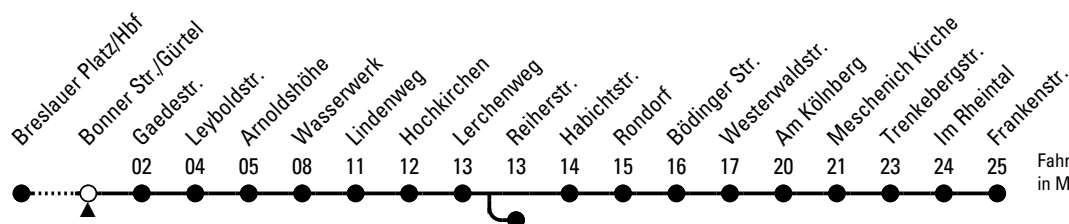

132

Richtung Meschenich

über Arnoldshöhe - Rondorf

Abfahrthaltestelle: Bonner Str./Gürtel

Gültig ab 10.12.2023

ohne Gewähr

🕒	Montag - Freitag	Samstag	Sonn- und Feiertag	🕒
0	19 41	19 41	19 41	0
1	11 41	11 41	11 41	1
2	--	11 41	11 41	2
3	--	11 41	11 41	3
4	--	11 41	11 41	4
5	08 ◊ 28 48 ◊	11 41	11 41 ◊	5
6	08 24 44	11 26 ◊ 41 56 ◊	11 ◊ 41 ◊	6
7	04 14 ◊ 24 34 44 54	11 26 ◊ 41 56 ◊	11 ◊ 41	7
8	04 14 24 34 ◊ 44 54 ◊	11 26 ◊ 41 56	11 ◊ 41	8
9	04 14 ◊ 24 34 ◊ 44 54 ◊	11 24 34 44 54	11 ◊ 49	9
10	04 14 ◊ 24 34 ◊ 44 54 ◊	04 14 24 34 44 54	04 ◊ 19 34 ◊ 49	10
11	04 14 ◊ 24 34 ◊ 44 54 ◊	04 14 24 34 44 54	04 ◊ 19 34 ◊ 49	11
12	04 14 ◊ 24 34 ◊ 44 54	04 14 24 34 44 54	11 26 ◊ 41 56 ◊	12
13	04 14 24 34 44 54	04 14 24 34 44 54	11 26 ◊ 41 56 ◊	13
14	04 14 24 34 44 54	04 14 24 34 44 54	11 26 ◊ 41 56 ◊	14
15	04 14 24 34 44 54	04 14 24 34 44 54	11 26 ◊ 41 56 ◊	15
16	04 14 24 34 44 54	04 14 24 34 44 54	11 26 ◊ 41 56 ◊	16
17	04 14 24 34 44 54	04 14 24 34 44 54	11 26 ◊ 41 56 ◊	17
18	04 14 24 34 44 54	04 14 24 34 44 54	11 26 ◊ 41 56 ◊	18
19	04 14 24 34 44 54	04 14 24 34 44 54	11 26 ◊ 41 56 ◊	19
20	04 14 ◊ 19 34 49	04 14 ◊ 19 34 49	11 ◊ 19 34 ◊ 49	20
21	04 19 34 49	04 19 34 49	04 ◊ 19 34 ◊ 49	21
22	04 ◊ 19 34 ◊ 49	04 ◊ 19 34 ◊ 49	04 ◊ 19 34 ◊ 49	22
23	04 ◊ 19 49	04 ◊ 19 49	04 ◊ 19 49	23

◊ = bis Arnoldshöhe

◆ = bis Reiherstr.

Fahrzeit
in Minuten

Bitte beachten Sie die Sonderfahrpläne für Weihnachten, Silvester und Karneval.

Weitere Informationen: KVB-Kundencenter und www.kvb.koeln

Sprechender Fahrplan: 0800 3 504030 (kostenlos)

Schlaue Nummer: 0800 6 504030 (kostenlos)

Abfahrten
auf Ihr Handy:
QR-Code abfotografieren