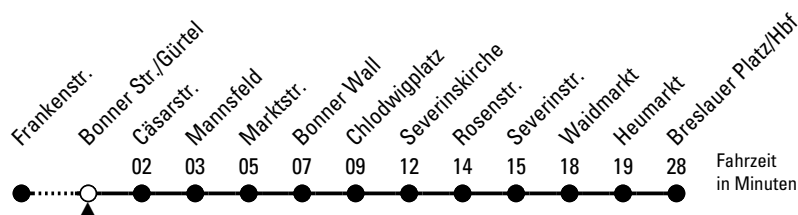

## Richtung **Breslauer Platz/Hbf**

über Chlodwigplatz - Heumarkt

AbfahrtsHaltestelle: Bonner Str./Gürtel

Gültig ab 10.12.2023

ohne Gewähr

🕒	Montag - Freitag	Samstag	Sonn- und Feiertag	🕒
0	07 37	07 37	07 37	0
1	--	07 37	07 37	1
2	--	07 37	07 37	2
3	--	07 37	07 37	3
4	51	07	07	4
5	11 31 51	17 32 47	--	5
6	11 31 51	02 17 32 47	07 37	6
7	01 11 21 31 38 <sup>S</sup> 41 45 <sup>S</sup> 51	02 17 32 47	07 37	7
8	01 11 21 31 41 51	02 17 32 47	07 37	8
9	01 11 21 31 41 51	02 17 31 41 51	07 21 36 51	9
10	01 11 21 31 41 51	01 11 21 31 41 51	06 21 36 51	10
11	01 11 21 31 41 51	01 11 21 31 41 51	06 21 36 51	11
12	01 11 21 31 41 51	01 11 21 31 41 51	06 17 32 47	12
13	01 11 21 31 41 51	01 11 21 31 41 51	02 17 32 47	13
14	01 11 21 31 41 51	01 11 21 31 41 51	02 17 32 47	14
15	01 11 21 31 41 51	01 11 21 31 41 51	02 17 32 47	15
16	01 11 21 31 41 51	01 11 21 31 41 51	02 17 32 47	16
17	01 11 21 31 41 51	01 11 21 31 41 51	02 17 32 47	17
18	01 11 21 31 41 51	01 11 21 31 41 51	02 17 32 47	18
19	01 11 21 31 41 51	01 11 21 31 41 51	02 17 36 51	19
20	06 21 36 51	06 21 36 51	06 21 36 51	20
21	06 21 36 51	06 21 36 51	06 21 36 51	21
22	06 21 36 51	06 21 36 51	06 21 36 51	22
23	07 37	07 37	07 37	23

S = nur an Schultagen, bis Heumarkt

Bitte beachten Sie die Sonderfahrpläne für Weihnachten, Silvester und Karneval.

Weitere Informationen: KVB-Kundencenter und [www.kvb.koeln](http://www.kvb.koeln)

Sprechender Fahrplan: 0800 3 504030 (kostenlos)

Schlaue Nummer: 0800 6 504030 (kostenlos)

Abfahrten auf Ihr Handy:  
QR-Code abfotografieren