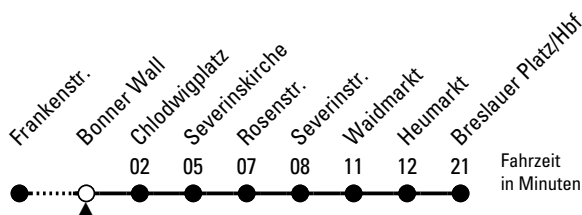

132

Richtung **Breslauer Platz/Hbf**

über Chlodwigplatz - Heumarkt

AbfahrtsHaltestelle: Bonner Wall

Gültig ab 10.12.2023

ohne Gewähr

🕒	Montag - Freitag	Samstag	Sonn- und Feiertag	🕒
0	12 42	12 42	12 42	0
1	--	12 42	12 42	1
2	--	12 42	12 42	2
3	--	12 42	12 42	3
4	37 57	12 53	12 42	4
5	17 37 57	23 38 53	12 42	5
6	17 37 57	08 23 38 53	12 42	6
7	07 17 27 37 44 ^S 47 51 ^S 57	08 23 38 53	12 42	7
8	07 17 27 37 47 57	08 23 38 53	12 42	8
9	07 17 27 37 47 57	08 23 37 47 57	12 26 41 56	9
10	07 17 27 37 47 57	07 17 27 37 47 57	11 26 41 56	10
11	07 17 27 37 47 57	07 17 27 37 47 57	11 26 41 56	11
12	07 17 27 37 47 57	07 17 27 37 47 57	11 23 38 53	12
13	07 17 27 37 47 57	07 17 27 37 47 57	08 23 38 53	13
14	07 17 27 37 47 57	07 17 27 37 47 57	08 23 38 53	14
15	07 17 27 37 47 57	07 17 27 37 47 57	08 23 38 53	15
16	07 17 27 37 47 57	07 17 27 37 47 57	08 23 38 53	16
17	07 17 27 37 47 57	07 17 27 37 47 57	08 23 38 53	17
18	07 17 27 37 47 57	07 17 27 37 47 57	08 23 38 53	18
19	07 17 27 37 47 56	07 17 27 37 47 56	08 23 41 56	19
20	11 26 41 56	11 26 41 56	11 26 41 56	20
21	11 26 41 56	11 26 41 56	11 26 41 56	21
22	11 26 41 56	11 26 41 56	11 26 41 56	22
23	12 42	12 42	12 42	23

S = nur an Schultagen, bis Heumarkt

Bitte beachten Sie die Sonderfahrpläne für Weihnachten, Silvester und Karneval.

Weitere Informationen: KVB-Kundencenter und www.kvb.koeln

Sprechender Fahrplan: 0800 3 504030 (kostenlos)

Schlaue Nummer: 0800 6 504030 (kostenlos)

Abfahrten
auf Ihr Handy:
QR-Code abfotografieren