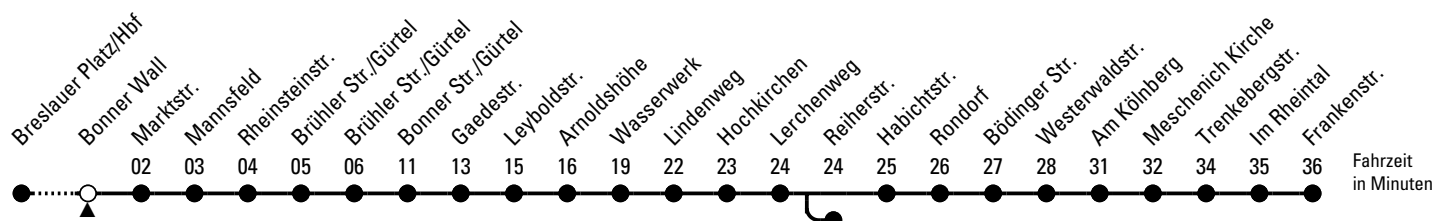

132

Richtung **Meschenich**

über Arnoldshöhe - Rondorf

AbfahrtsHaltestelle: Bonner Wall

Gültig ab 10.12.2023

ohne Gewähr

🕒	Montag - Freitag	Samstag	Sonn- und Feiertag	🕒
0	12 34	12 34	12 34	0
1	04 34	04 34	04 34	1
2	--	04 34	04 34	2
3	--	04 34	04 34	3
4	56 ◊	04 34	04 34	4
5	16 36 ◊ 56	04 29 59	04 34 ◊	5
6	12 32 52	14 ◊ 29 44 ◊ 59	04 ◊ 34 ◊	6
7	02 ◊ 12 22 32 42 52	14 ◊ 29 44 ◊ 59	04 ◊ 34	7
8	02 12 22 ◊ 32 42 ◊ 52	14 ◊ 29 44 59	04 ◊ 34	8
9	02 ◊ 12 22 ◊ 32 42 ◊ 52	12 22 32 42 52	04 ◊ 42 57 ◊	9
10	02 ◊ 12 22 ◊ 32 42 ◊ 52	02 12 22 32 42 52	12 27 ◊ 42 57 ◊	10
11	02 ◊ 12 22 ◊ 32 42 ◊ 52	02 12 22 32 42 52	12 27 ◊ 42 59	11
12	02 ◊ 12 22 ◊ 32 42 52	02 12 22 32 42 52	14 ◊ 29 44 ◊ 59	12
13	02 12 22 32 42 52	02 12 22 32 42 52	14 ◊ 29 44 ◊ 59	13
14	02 12 22 32 42 52	02 12 22 32 42 52	14 ◊ 29 44 ◊ 59	14
15	02 12 22 32 42 52	02 12 22 32 42 52	14 ◊ 29 44 ◊ 59	15
16	02 12 22 32 42 52	02 12 22 32 42 52	14 ◊ 29 44 ◊ 59	16
17	02 12 22 32 42 52	02 12 22 32 42 52	14 ◊ 29 44 ◊ 59	17
18	02 12 22 32 42 52	02 12 22 32 42 52	14 ◊ 29 44 ◊ 59	18
19	02 12 22 32 42 52	02 12 22 32 42 52	14 ◊ 29 44 ◊ 59 ◊	19
20	02 ◊ 12 27 42 57	02 ◊ 12 27 42 57	12 27 ◊ 42 57 ◊	20
21	12 27 42 57 ◊	12 27 42 57 ◊	12 27 ◊ 42 57 ◊	21
22	12 27 ◊ 42 57 ◊	12 27 ◊ 42 57 ◊	12 27 ◊ 42 57 ◊	22
23	12 42	12 42	12 42	23

◊ = bis Arnoldshöhe

◆ = bis Reiherstr.

Bitte beachten Sie die Sonderfahrpläne für Weihnachten, Silvester und Karneval.

Weitere Informationen: KVB-Kundencenter und www.kvb.koeln

Sprechender Fahrplan: 0800 3 504030 (kostenlos)

Schlaue Nummer: 0800 6 504030 (kostenlos)

Abfahrten
auf Ihr Handy:
QR-Code abtografieren