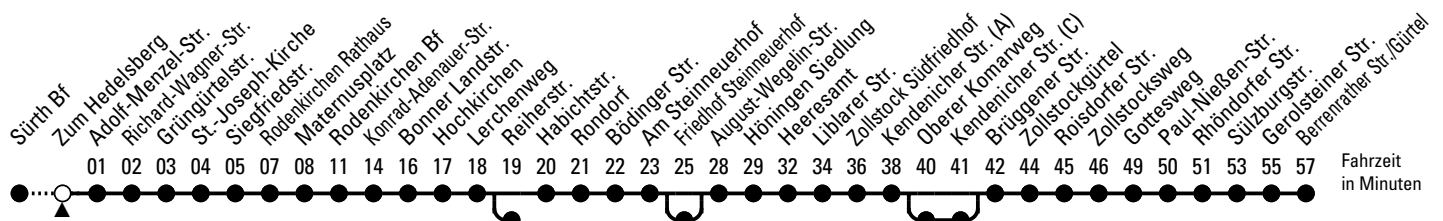

131

Richtung Sülz

über Rodenkirchen - Rondorf - Raderthal - Zollstock

AbfahrtsHaltestelle: Zum Hedelsberg

Gültig ab 10.12.2023

ohne Gewähr

🕒	Montag - Freitag	Samstag	Sonn- und Feiertag	🕒
0	04 ♦	04 ♦	04 ♦	0
1	--	00 ◊	00 ◊	1
2	--	00 ◊	00 ◊	2
3	--	00 ◊	00 ◊	3
4	--	00 ◊	00 ◊	4
5	20 40	35	--	5
6	00 27 47	05 35	--	6
7	07 27 47	05 35	--	7
8	07 27* 47*	05 35*	03 ◊ 33*	8
9	07* 27* 47*	05* 27* 47*	03 ◊ 33*	9
10	07* 27* 47*	07* 27* 47*	03 ◊ 33*	10
11	07* 27* 47*	07* 27* 47*	03 ◊ 33*	11
12	07* 27* 47*	07* 27* 47*	05* 35*	12
13	07* 27* 47*	07* 27* 47*	05* 35*	13
14	07* 27* 47*	07* 27* 47*	05* 35*	14
15	07* 27* 47*	07* 27* 47*	05* 35*	15
16	07* 27 47	07* 27 47	05* 35*	16
17	07 27 47	07 27 47	05* 35	17
18	07 27 47	07 27 47	05 35	18
19	07 27 47 ♦	07 27 47 ♦	05 36	19
20	04 ♦ 34 ♦	04 ♦ 34 ♦	04 ♦ 34 ♦	20
21	04 ♦ 34 ♦	04 ♦ 34 ♦	04 ♦ 34 ♦	21
22	04 ♦ 34 ♦	04 ♦ 34 ♦	04 ♦ 34 ♦	22
23	04 ♦ 34 ♦	04 ♦ 34 ♦	04 ♦ 34 ♦	23

♦ = bis Reiherstr.

★ = über Friedhof Steinneuerhof und Oberer Komarweg

◊ = bis Rodenkirchen Bf

Bitte beachten Sie die Sonderfahrpläne für Weihnachten, Silvester und Karneval.

Weitere Informationen: KVB-Kundencenter und www.kvb.koeln

Sprechender Fahrplan: 0800 3 504030 (kostenlos)

Schlaue Nummer: 0800 6 504030 (kostenlos)

Abfahrten auf Ihr Handy:
QR-Code abtografieren