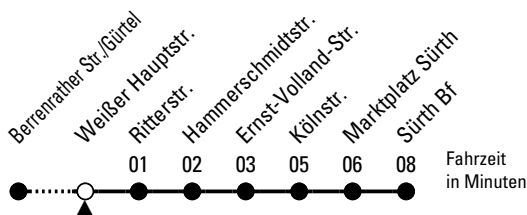

131

Richtung Sürth

Abfahrthaltestelle: Weißer Hauptstr.

Gültig ab 10.12.2023

ohne Gewähr

🕒	Montag - Freitag	Samstag	Sonn- und Feiertag	🕒
0	55	55	55	0
1	--	21	21	1
2	--	21	21	2
3	--	21	21	3
4	59	21	21	4
5	19 39	--	--	5
6	01 21 41	13 43	--	6
7	01 21 41	13 43	--	7
8	01 21 41	13 43	32	8
9	01 21 41	13 41	02 32	9
10	01 21 41	01 21 41	02 33	10
11	01 21 41	01 21 41	03 33	11
12	01 21 41	01 21 41	03 43	12
13	01 21 41	01 21 41	13 43	13
14	01 21 41	01 21 41	13 43	14
15	01 21 41	01 21 41	13 43	15
16	01 21 41	01 21 41	13 43	16
17	01 21 41	01 21 41	13 43	17
18	01 21 41	01 21 41	13 43	18
19	01 21 41	01 21 41	13 53	19
20	01 21 41 59	01 21 41 59	24 59	20
21	29 59	29 59	29 59	21
22	29 59	29 59	29 59	22
23	29 59	29 59	29 59	23

Bitte beachten Sie die Sonderfahrpläne für Weihnachten, Silvester und Karneval.

Weitere Informationen: KVB-Kundencenter und www.kvb.koeln

Sprechender Fahrplan: 0800 3 504030 (kostenlos)

Schlaue Nummer: 0800 6 504030 (kostenlos)

Abfahrten auf Ihr Handy: QR-Code abfotografieren