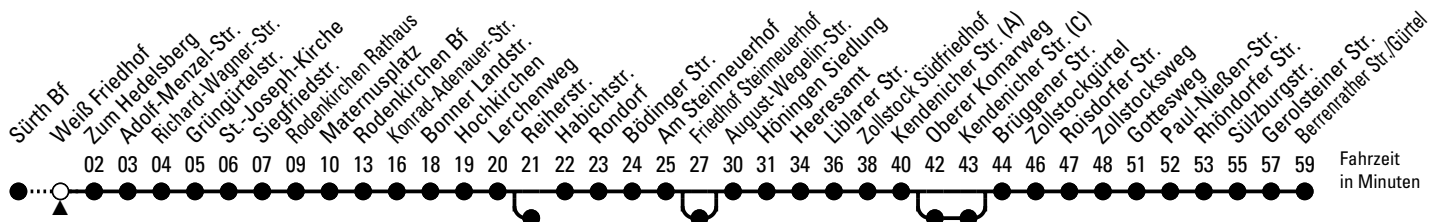

# 131

Richtung **Sülz**

über Rodenkirchen - Rondorf - Raderthal - Zollstock

Abfahrthaltestelle: Weiß Friedhof

Gültig ab 10.12.2023

ohne Gewähr

🕒	Montag - Freitag	Samstag	Sonn- und Feiertag	🕒
0	03♦	03♦ 59◇	03♦ 59◇	0
1	--	59◇	59◇	1
2	--	59◇	59◇	2
3	--	59◇	59◇	3
4	--	--	--	4
5	18 38 58	33	--	5
6	25 45	03 33	--	6
7	05 25 45	03 33	--	7
8	05 25* 45*	03 33*	02◇ 32*	8
9	05* 25* 45*	03* 25* 45*	02◇ 32*	9
10	05* 25* 45*	05* 25* 45*	02◇ 32*	10
11	05* 25* 45*	05* 25* 45*	02◇ 32*	11
12	05* 25* 45*	05* 25* 45*	03* 33*	12
13	05* 25* 45*	05* 25* 45*	03* 33*	13
14	05* 25* 45*	05* 25* 45*	03* 33*	14
15	05* 25* 45*	05* 25* 45*	03* 33*	15
16	05* 25 45	05* 25 45	03* 33*	16
17	05 25 45	05 25 45	03* 33	17
18	05 25 45	05 25 45	03 33	18
19	05 25 45♦	05 25 45♦	03 34	19
20	03♦ 33♦	03♦ 33♦	03♦ 33♦	20
21	03♦ 33♦	03♦ 33♦	03♦ 33♦	21
22	03♦ 33♦	03♦ 33♦	03♦ 33♦	22
23	03♦ 33♦	03♦ 33♦	03♦ 33♦	23

◆ = bis Reiherstr.

★ = über Friedhof Steinneuerhof und Oberer Komarweg

◇ = bis Rodenkirchen Bf

Fahrzeit in Minuten

Bitte beachten Sie die Sonderfahrpläne für Weihnachten, Silvester und Karneval.

Weitere Informationen: KVB-Kundencenter und [www.kvb.koeln](http://www.kvb.koeln)

Sprechender Fahrplan: 0800 3 504030 (kostenlos)

Schlaue Nummer: 0800 6 504030 (kostenlos)

Abfahrten auf Ihr Handy: QR-Code abtrotografieren