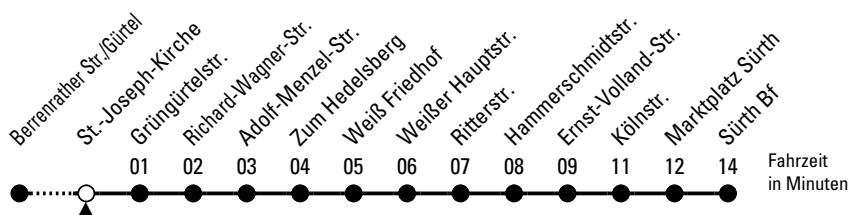

131

Richtung Sürth über Weiß

Abfahrthaltestelle: St.-Joseph-Kirche

Gültig ab 10.12.2023

ohne Gewähr

🕒	Montag - Freitag	Samstag	Sonn- und Feiertag	🕒
0	49	49	49	0
1	--	15	15	1
2	--	15	15	2
3	--	15	15	3
4	53	15	15	4
5	13 33 55	--	--	5
6	15 35 55	07 37	--	6
7	15 35 40 ^{S1} 55	07 37	--	7
8	15 35 55	07 37	26 56	8
9	15 35 55	07 35 55	26 56	9
10	15 35 55	15 35 55	27 57	10
11	15 35 55	15 35 55	27 57	11
12	15 35 55	15 35 55	37	12
13	15 35 55	15 35 55	07 37	13
14	15 35 55	15 35 55	07 37	14
15	15 35 55	15 35 55	07 37	15
16	15 35 55	15 35 55	07 37	16
17	15 35 55	15 35 55	07 37	17
18	15 35 55	15 35 55	07 37	18
19	15 35 55	15 35 55	07 47	19
20	15 35 53	15 35 53	18 53	20
21	23 53	23 53	23 53	21
22	23 53	23 53	23 53	22
23	23 53	23 53	23 53	23

S1= nur an Schultagen; bis Grüngürtelstr.

Bitte beachten Sie die Sonderfahrpläne für Weihnachten, Silvester und Karneval.

Weitere Informationen: KVB-Kundencenter und www.kvb.koeln

Sprechender Fahrplan: 0800 3 504030 (kostenlos)

Schlaue Nummer: 0800 6 504030 (kostenlos)

Abfahrten
auf Ihr Handy:
QR-Code abtografieren