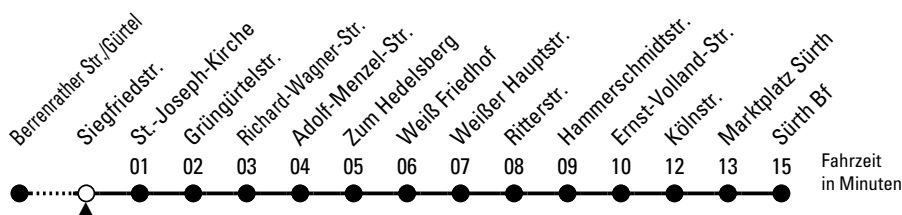

# Richtung **Sürth** über Weiß

Abfahrthaltestelle: Siegfriedstr.

Gültig ab 27.08.2025

ohne Gewähr

🕒	Montag - Freitag	Samstag	Sonn- und Feiertag	🕒
0	48	48	48	0
1	--	14	14	1
2	--	14	14	2
3	--	14	14	3
4	52	14	14	4
5	12 32 54	--	--	5
6	14 34 54	06 36	--	6
7	14 34 39 <sup>S1</sup> 54	06 36	--	7
8	14 34 54	06 36	25 55	8
9	14 34 54	06 34 54	25 55	9
10	14 34 54	14 34 54	26 56	10
11	14 34 54	14 34 54	26 56	11
12	14 34 54	14 34 54	36	12
13	14 34 54	14 34 54	06 36	13
14	14 34 54	14 34 54	06 36	14
15	14 34 54	14 34 54	06 36	15
16	14 34 54	14 34 54	06 36	16
17	14 34 54	14 34 54	06 36	17
18	14 34 54	14 34 54	06 36	18
19	14 34 54	14 34 54	06 46	19
20	14 34 52	14 34 52	17 52	20
21	22 52	22 52	22 52	21
22	22 52	22 52	22 52	22
23	22 52	22 52	22 52	23

S1= nur an Schultagen; bis Grüngürtelstr.

**Bitte beachten Sie die Sonderfahrpläne für Weihnachten, Silvester und Karneval.**  
**Weitere Informationen: KVB-Kundencenter und [www.kvb.koeln](http://www.kvb.koeln)**  
**Sprechender Fahrplan: 0800 3 504030** (kostenlos)  
**Schlaue Nummer: 0800 6 504030** (kostenlos)