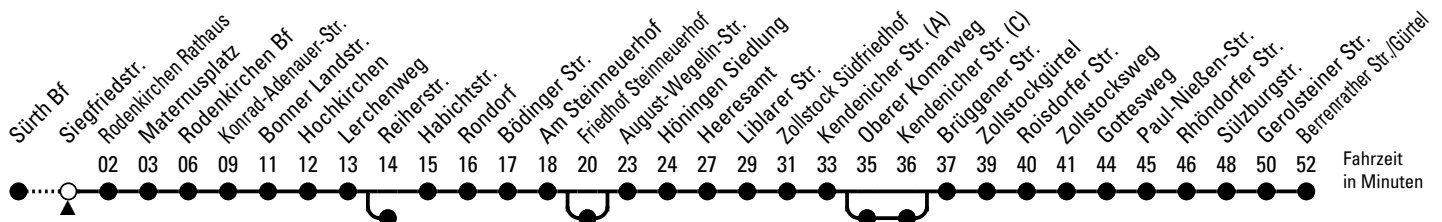

131

Richtung Sülz

über Rondorf - Raderthal - Zollstock

AbfahrtsHaltestelle: Siegfriedstr.

Gültig ab 27.08.2025

ohne Gewähr

🕒	Montag - Freitag	Samstag	Sonn- und Feiertag	🕒
0	09 [◆]	09 [◆]	09 [◆]	0
1	--	05 [◇]	05 [◇]	1
2	--	05 [◇]	05 [◇]	2
3	--	05 [◇]	05 [◇]	3
4	--	05 [◇]	05 [◇]	4
5	25 45	40	--	5
6	05 32 52	10 40	--	6
7	12 32 52	10 40	--	7
8	12 32* 52*	10 40*	08 [◇] 38*	8
9	12* 32* 52*	10* 32* 52*	08 [◇] 38*	9
10	12* 32* 52*	12* 32* 52*	08 [◇] 38*	10
11	12* 32* 52*	12* 32* 52*	08 [◇] 38*	11
12	12* 32* 52*	12* 32* 52*	10* 40*	12
13	12* 32* 45 ^{S1} 52*	12* 32* 52*	10* 40*	13
14	12* 32* 52*	12* 32* 52*	10* 40*	14
15	12* 32* 52*	12* 32* 52*	10* 40*	15
16	12* 32 52	12* 32 52	10* 40*	16
17	12 32 52	12 32 52	10* 40	17
18	12 32 52	12 32 52	10 40	18
19	12 32 52 [◆]	12 32 52 [◆]	10 41	19
20	09 [◆] 39 [◆]	09 [◆] 39 [◆]	09 [◆] 39 [◆]	20
21	09 [◆] 39 [◆]	09 [◆] 39 [◆]	09 [◆] 39 [◆]	21
22	09 [◆] 39 [◆]	09 [◆] 39 [◆]	09 [◆] 39 [◆]	22
23	09 [◆] 39 [◆]	09 [◆] 39 [◆]	09 [◆] 39 [◆]	23

* = über Friedhof Steinneuerhof und Oberer Komarweg

◆ = bis Reiherstr.
◇ = bis Rodenkirchen Bf

S1 = nur an Schultagen; verkehrt bis Bödinger Str.

Fahrzeit in Minuten

Bitte beachten Sie die Sonderfahrpläne für Weihnachten, Silvester und Karneval.

Weitere Informationen: KVB-Kundencenter und www.kvb.koeln

Sprechender Fahrplan: 0800 3 504030 (kostenlos)

Schlaue Nummer: 0800 6 504030 (kostenlos)

Abfahrten auf Ihr Handy: QR-Code abtografieren