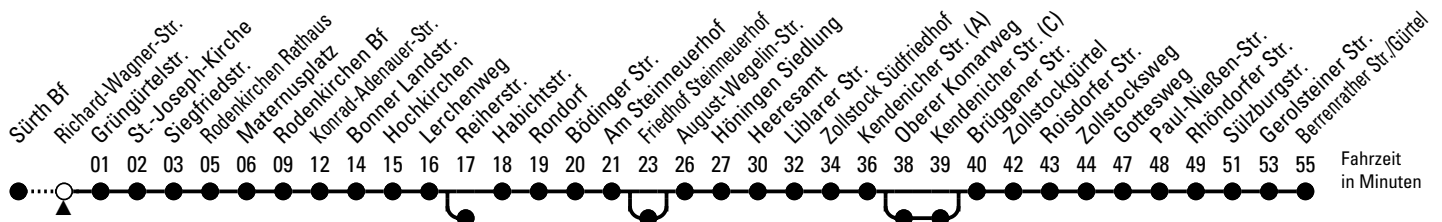

131

Richtung **Sülz**

über Rondorf - Raderthal - Zollstock

AbfahrtsHaltestelle: Richard-Wagner-Str.

Gültig ab 10.12.2023

ohne Gewähr

🕒	Montag - Freitag	Samstag	Sonn- und Feiertag	🕒
0	06 [◆]	06 [◆]	06 [◆]	0
1	--	02 [◇]	02 [◇]	1
2	--	02 [◇]	02 [◇]	2
3	--	02 [◇]	02 [◇]	3
4	--	02 [◇]	02 [◇]	4
5	22 42	37	--	5
6	02 29 49	07 37	--	6
7	09 29 49	07 37	--	7
8	09 29* 49*	07 37*	05 [◇] 35*	8
9	09* 29* 49*	07* 29* 49*	05 [◇] 35*	9
10	09* 29* 49*	09* 29* 49*	05 [◇] 35*	10
11	09* 29* 49*	09* 29* 49*	05 [◇] 35*	11
12	09* 29* 49*	09* 29* 49*	07* 37*	12
13	09* 29* 49*	09* 29* 49*	07* 37*	13
14	09* 29* 49*	09* 29* 49*	07* 37*	14
15	09* 29* 49*	09* 29* 49*	07* 37*	15
16	09* 29 49	09* 29 49	07* 37*	16
17	09 29 49	09 29 49	07* 37	17
18	09 29 49	09 29 49	07 37	18
19	09 29 49 [◆]	09 29 49 [◆]	07 38	19
20	06 [◆] 36 [◆]	06 [◆] 36 [◆]	06 [◆] 36 [◆]	20
21	06 [◆] 36 [◆]	06 [◆] 36 [◆]	06 [◆] 36 [◆]	21
22	06 [◆] 36 [◆]	06 [◆] 36 [◆]	06 [◆] 36 [◆]	22
23	06 [◆] 36 [◆]	06 [◆] 36 [◆]	06 [◆] 36 [◆]	23

◆ = bis Reiherstr.

★ = über Friedhof Steinneuerhof und Oberer Komarweg

◇ = bis Rodenkirchen Bf

Bitte beachten Sie die Sonderfahrpläne für Weihnachten, Silvester und Karneval.

Weitere Informationen: KVB-Kundencenter und www.kvb.koeln

Sprechender Fahrplan: 0800 3 504030 (kostenlos)

Schlaue Nummer: 0800 6 504030 (kostenlos)

Abfahrten auf Ihr Handy: QR-Code abtografieren