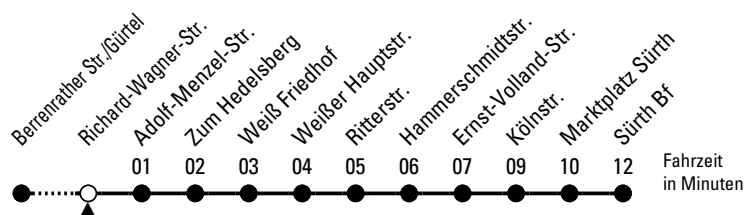

131

Richtung **Sürth**
über Weiß

Abfahrthaltestelle: Richard-Wagner-Str.

Gültig ab 10.12.2023

ohne Gewähr

🕒	Montag - Freitag	Samstag	Sonn- und Feiertag	🕒
0	51	51	51	0
1	--	17	17	1
2	--	17	17	2
3	--	17	17	3
4	55	17	17	4
5	15 35 57	--	--	5
6	17 37 57	09 39	--	6
7	17 37 57	09 39	--	7
8	17 37 57	09 39	28 58	8
9	17 37 57	09 37 57	28 58	9
10	17 37 57	17 37 57	29 59	10
11	17 37 57	17 37 57	29 59	11
12	17 37 57	17 37 57	39	12
13	17 37 57	17 37 57	09 39	13
14	17 37 57	17 37 57	09 39	14
15	17 37 57	17 37 57	09 39	15
16	17 37 57	17 37 57	09 39	16
17	17 37 57	17 37 57	09 39	17
18	17 37 57	17 37 57	09 39	18
19	17 37 57	17 37 57	09 49	19
20	17 37 55	17 37 55	20 55	20
21	25 55	25 55	25 55	21
22	25 55	25 55	25 55	22
23	25 55	25 55	25 55	23

Bitte beachten Sie die Sonderfahrpläne für Weihnachten, Silvester und Karneval.
 Weitere Informationen: KVB-Kundencenter und www.kvb.koeln
 Sprechender Fahrplan: 0800 3 504030 (kostenlos)
 Schlaue Nummer: 0800 6 504030 (kostenlos)

Abfahrten
auf Ihr Handy:
QR-Code abtrotografieren