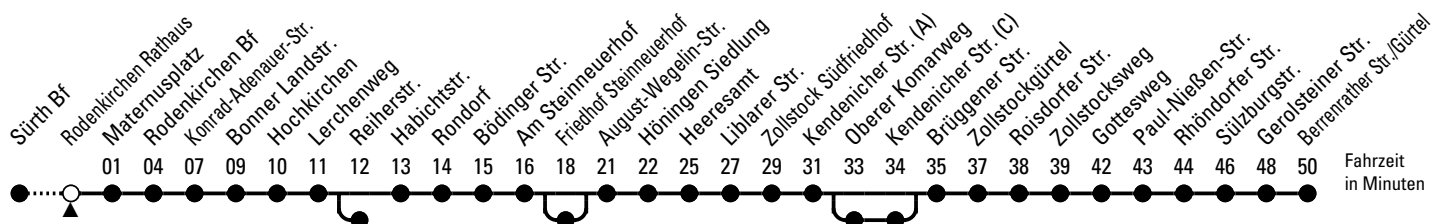

131

Richtung Sülz

über Rondorf - Raderthal - Zollstock

Abfahrthaltestelle: Rodenkirchen Rathaus

Gültig ab 10.12.2023

ohne Gewähr

🕒	Montag - Freitag	Samstag	Sonn- und Feiertag	🕒
0	10 [◆]	10 [◆]	10 [◆]	0
1	--	06 [◇]	06 [◇]	1
2	--	06 [◇]	06 [◇]	2
3	--	06 [◇]	06 [◇]	3
4	--	06 [◇]	06 [◇]	4
5	27 47	42	--	5
6	07 34 54	12 42	--	6
7	14 34 54	12 42	--	7
8	14 34* 54*	12 42*	09 [◇] 39*	8
9	14* 34* 54*	12* 34* 54*	09 [◇] 39*	9
10	14* 34* 54*	14* 34* 54*	09 [◇] 39*	10
11	14* 34* 54*	14* 34* 54*	09 [◇] 39*	11
12	14* 34* 54*	14* 34* 54*	12* 42*	12
13	14* 34* 54*	14* 34* 54*	12* 42*	13
14	14* 34* 54*	14* 34* 54*	12* 42*	14
15	14* 34* 54*	14* 34* 54*	12* 42*	15
16	14* 34 54	14* 34 54	12* 42*	16
17	14 34 54	14 34 54	12* 42	17
18	14 34 54	14 34 54	12 42	18
19	14 34 54 [◆]	14 34 54 [◆]	12 43	19
20	10 [◆] 40 [◆]	10 [◆] 40 [◆]	10 [◆] 40 [◆]	20
21	10 [◆] 40 [◆]	10 [◆] 40 [◆]	10 [◆] 40 [◆]	21
22	10 [◆] 40 [◆]	10 [◆] 40 [◆]	10 [◆] 40 [◆]	22
23	10 [◆] 40 [◆]	10 [◆] 40 [◆]	10 [◆] 40 [◆]	23

◆ = bis Reiherstr.

★ = über Friedhof Steinneuerhof und Oberer Komarweg

◇ = bis Rodenkirchen Bf

Fahrzeit in Minuten

Bitte beachten Sie die Sonderfahrpläne für Weihnachten, Silvester und Karneval.

Weitere Informationen: KVB-Kundencenter und www.kvb.koeln

Sprechender Fahrplan: 0800 3 504030 (kostenlos)

Schlaue Nummer: 0800 6 504030 (kostenlos)

Abfahrten auf Ihr Handy:
QR-Code abtrotografieren