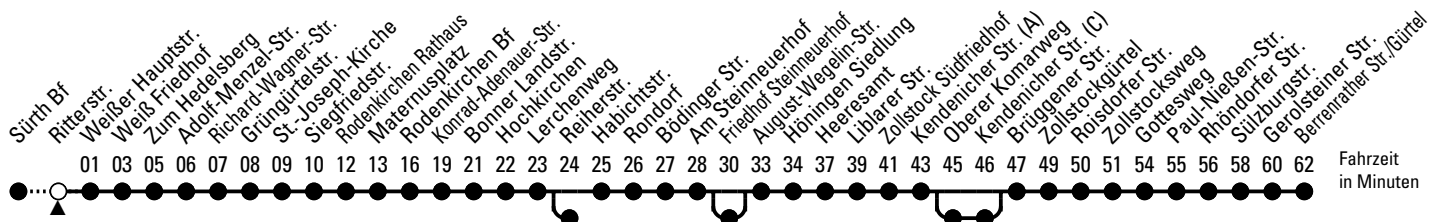

131

Richtung Sülz

über Rodenkirchen - Rondorf - Raderthal - Zollstock

Abfahrthaltestelle: Ritterstr.

Gültig ab 10.12.2023

ohne Gewähr

🕒	Montag - Freitag	Samstag	Sonn- und Feiertag	🕒
0	01 [◆]	01 [◆] 57 [◇]	01 [◆] 57 [◇]	0
1	--	57 [◇]	57 [◇]	1
2	--	57 [◇]	57 [◇]	2
3	--	57 [◇]	57 [◇]	3
4	--	--	--	4
5	16 36 56	31	--	5
6	22 42	01 31	--	6
7	02 22 42	01 31	--	7
8	02 22* 42*	01 31*	00 [◇] 30*	8
9	02* 22* 42*	01* 22* 42*	00 [◇] 30*	9
10	02* 22* 42*	02* 22* 42*	00 [◇] 30*	10
11	02* 22* 42*	02* 22* 42*	00 [◇] 30*	11
12	02* 22* 42*	02* 22* 42*	01* 31*	12
13	02* 22* 42*	02* 22* 42*	01* 31*	13
14	02* 22* 42*	02* 22* 42*	01* 31*	14
15	02* 22* 42*	02* 22* 42*	01* 31*	15
16	02* 22 42	02* 22 42	01* 31*	16
17	02 22 42	02 22 42	01* 31	17
18	02 22 42	02 22 42	01 31	18
19	02 22 42 [◆]	02 22 42 [◆]	01 32	19
20	01 [◆] 31 [◆]	01 [◆] 31 [◆]	01 [◆] 31 [◆]	20
21	01 [◆] 31 [◆]	01 [◆] 31 [◆]	01 [◆] 31 [◆]	21
22	01 [◆] 31 [◆]	01 [◆] 31 [◆]	01 [◆] 31 [◆]	22
23	01 [◆] 31 [◆]	01 [◆] 31 [◆]	01 [◆] 31 [◆]	23

◆ = bis Reiherstr.

★ = über Friedhof Steinneuerhof und Oberer Komarweg

◇ = bis Rodenkirchen Bf

Bitte beachten Sie die Sonderfahrpläne für Weihnachten, Silvester und Karneval.

Weitere Informationen: KVB-Kundencenter und www.kvb.koeln

Sprechender Fahrplan: 0800 3 504030 (kostenlos)

Schlaue Nummer: 0800 6 504030 (kostenlos)

Abfahrten auf Ihr Handy: QR-Code abtrotografieren