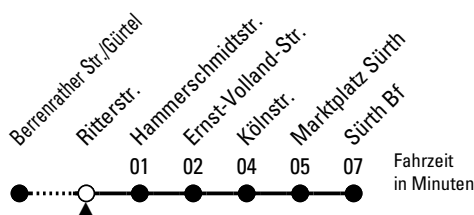

# Richtung Sürth

Abfahrthaltestelle: Ritterstr.

Gültig ab 10.12.2023

ohne Gewähr

🕒	Montag - Freitag	Samstag	Sonn- und Feiertag	🕒
0	00 56	00 56	00 56	0
1	--	22	22	1
2	--	22	22	2
3	--	22	22	3
4	--	22	22	4
5	00 20 40	--	--	5
6	02 22 42	14 44	--	6
7	02 22 42	14 44	--	7
8	02 22 42	14 44	33	8
9	02 22 42	14 42	03 33	9
10	02 22 42	02 22 42	03 34	10
11	02 22 42	02 22 42	04 34	11
12	02 22 42	02 22 42	04 44	12
13	02 22 42	02 22 42	14 44	13
14	02 22 42	02 22 42	14 44	14
15	02 22 42	02 22 42	14 44	15
16	02 22 42	02 22 42	14 44	16
17	02 22 42	02 22 42	14 44	17
18	02 22 42	02 22 42	14 44	18
19	02 22 42	02 22 42	14 54	19
20	02 22 42	02 22 42	25	20
21	00 30	00 30	00 30	21
22	00 30	00 30	00 30	22
23	00 30	00 30	00 30	23

Bitte beachten Sie die Sonderfahrpläne für Weihnachten, Silvester und Karneval.

Weitere Informationen: KVB-Kundencenter und [www.kvb.koeln](http://www.kvb.koeln)

Sprechender Fahrplan: 0800 3 504030 (kostenlos)

Schlaue Nummer: 0800 6 504030 (kostenlos)

Abfahrten auf Ihr Handy: QR-Code abfotografieren