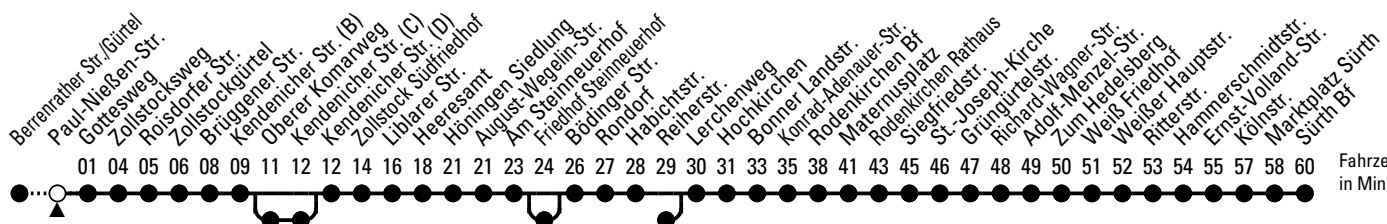

131

Richtung Sürth

über Raderthal - Rondorf - Rodenkirchen - Weiß

Abfahrthaltestelle: Paul-Nießen-Str.

Gültig ab 27.08.2025

ohne Gewähr

🕒	Montag - Freitag	Samstag	Sonn- und Feiertag	🕒
0	--	--	--	0
1	--	--	--	1
2	--	--	--	2
3	--	--	--	3
4	--	--	--	4
5	35 55	58	--	5
6	15 35 55	28 58	--	6
7	15 35 55	28 58	--	7
8	10 ◊ 30 ◊ 50 ◊	23 ◊ 51 ◊	18 ◊	8
9	10 ◊ 30 ◊ 50 ◊	10 ◊ 30 ◊ 50 ◊	18 ◊ 52 ◊	9
10	10 ◊ 30 ◊ 50 ◊	10 ◊ 30 ◊ 50 ◊	52 ◊	10
11	10 ◊ 30 ◊ 50 ◊	10 ◊ 30 ◊ 50 ◊	53 ◊	11
12	10 ◊ 30 ◊ 50 ◊	10 ◊ 30 ◊ 50 ◊	23 ◊ 53 ◊	12
13	10 ◊ 30 ◊ 50 ◊	10 ◊ 30 ◊ 50 ◊	23 ◊ 53 ◊	13
14	10 ◊ 30 ◊ 50 ◊	10 ◊ 30 ◊ 50 ◊	23 ◊ 53 ◊	14
15	10 ◊ 35 55	10 ◊ 35 55	23 ◊ 53 ◊	15
16	15 35 55	15 35 55	23 ◊ 53 ◊	16
17	15 35 55	15 35 55	28 58	17
18	15 35 55	15 35 55	28 58	18
19	15 35 55	15 35 55	37	19
20	22 52	22 52	--	20
21	--	--	--	21
22	--	--	--	22
23	--	--	--	23

◊ = über Oberer Komarweg und Friedhof Steinneuerhof

Fahrzeit in Minuten

Bitte beachten Sie die Sonderfahrpläne für Weihnachten, Silvester und Karneval.

Weitere Informationen: KVB-Kundencenter und www.kvb.koeln

Sprechender Fahrplan: 0800 3 504030 (kostenlos)

Schlaue Nummer: 0800 6 504030 (kostenlos)

Abfahrten auf Ihr Handy: QR-Code abtrotografieren