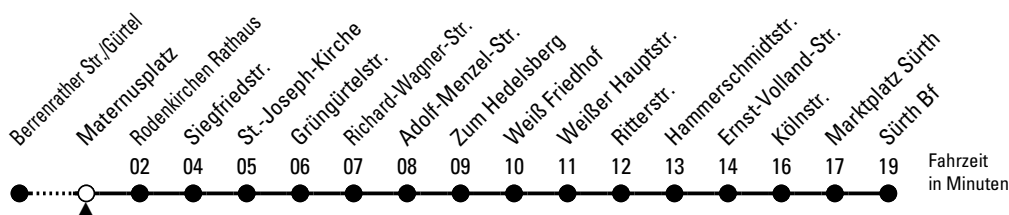

# Richtung Sürth über Weiß

Abfahrthaltestelle: Maternusplatz

Gültig ab 10.12.2023

ohne Gewähr

🕒	Montag - Freitag	Samstag	Sonn- und Feiertag	🕒
0	46	46	46	0
1	--	12	12	1
2	--	12	12	2
3	--	12	12	3
4	48	12	12	4
5	08 28 50	--	--	5
6	10 30 50	02 32	--	6
7	10 30 50	02 32	--	7
8	10 30 50	02 32	23 53	8
9	10 30 50	02 30 50	23 53	9
10	10 30 50	10 30 50	24 54	10
11	10 30 50	10 30 50	24 54	11
12	10 30 50	10 30 50	32	12
13	10 30 50	10 30 50	02 32	13
14	10 30 50	10 30 50	02 32	14
15	10 30 50	10 30 50	02 32	15
16	10 30 50	10 30 50	02 32	16
17	10 30 50	10 30 50	02 32	17
18	10 30 50	10 30 50	02 32	18
19	10 30 50	10 30 50	02 42	19
20	10 30 50	10 30 50	15 50	20
21	20 50	20 50	20 50	21
22	20 50	20 50	20 50	22
23	20 50	20 50	20 50	23

Bitte beachten Sie die Sonderfahrpläne für Weihnachten, Silvester und Karneval.

Weitere Informationen: KVB-Kundencenter und [www.kvb.koeln](http://www.kvb.koeln)

Sprechender Fahrplan: 0800 3 504030 (kostenlos)

Schlaue Nummer: 0800 6 504030 (kostenlos)

Abfahrten  
auf Ihr Handy:  
QR-Code abtografieren