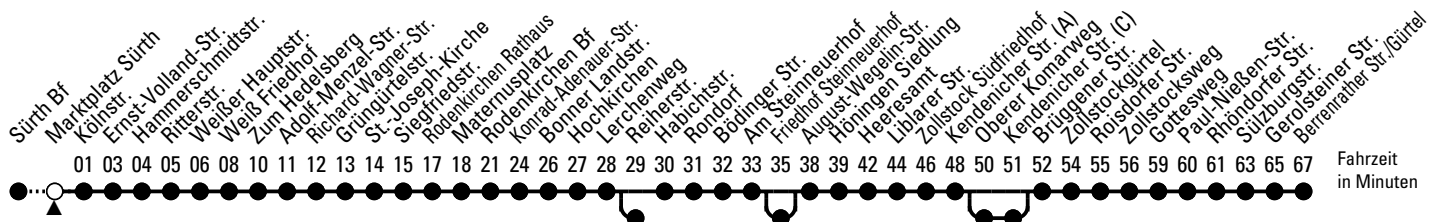

# Richtung Sülz

über Weiß - Rodenkirchen - Rondorf - Raderthal - Zollstock

Abfahrthaltestelle: Marktplatz Sürth

Gültig ab 10.12.2023

ohne Gewähr

🕒	Montag - Freitag	Samstag	Sonn- und Feiertag	🕒
0	--	53 ◊	53 ◊	0
1	--	53 ◊	53 ◊	1
2	--	53 ◊	53 ◊	2
3	--	53 ◊	53 ◊	3
4	--	--	--	4
5	11 31 51	26 56	--	5
6	17 37 57	26 56	--	6
7	17 37 57	26 56	56 ◊	7
8	17* 37* 57*	26* 56*	26* 56 ◊	8
9	17* 37* 57*	17* 37* 57*	26* 56 ◊	9
10	17* 37* 57*	17* 37* 57*	26* 56 ◊	10
11	17* 37* 57*	17* 37* 57*	26* 56*	11
12	17* 37* 57*	17* 37* 57*	26* 56*	12
13	17* 37* 57*	17* 37* 57*	26* 56*	13
14	17* 37* 57*	17* 37* 57*	26* 56*	14
15	17* 37* 57*	17* 37* 57*	26* 56*	15
16	17 37 57	17 37 57	26* 56*	16
17	17 37 57	17 37 57	26 56	17
18	17 37 57	17 37 57	26 56	18
19	17 37 ◊ 57 ◊	17 37 ◊ 57 ◊	27 57 ◊	19
20	27 ◊ 57 ◊	27 ◊ 57 ◊	27 ◊ 57 ◊	20
21	27 ◊ 57 ◊	27 ◊ 57 ◊	27 ◊ 57 ◊	21
22	27 ◊ 57 ◊	27 ◊ 57 ◊	27 ◊ 57 ◊	22
23	27 ◊ 57 ◊	27 ◊ 57 ◊	27 ◊ 57 ◊	23

◆ = bis Reiherstr.

★ = über Friedhof Steinneuerhof  
und Oberer Komarweg

◊ = bis Rodenkirchen Bf

Fahrzeit  
in Minuten

Bitte beachten Sie die Sonderfahrpläne für Weihnachten, Silvester und Karneval.

Weitere Informationen: KVB-Kundencenter und [www.kvb.koeln](http://www.kvb.koeln)

Sprechender Fahrplan: 0800 3 504030 (kostenlos)

Schlaue Nummer: 0800 6 504030 (kostenlos)

Abfahrten  
auf Ihr Handy:  
QR-Code abtrotografieren