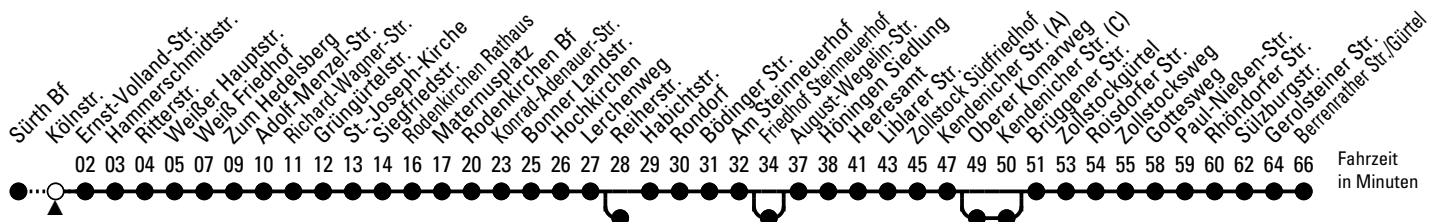

Abfahrtshaltestelle: Kölnstr.

Gültig ab 10.12.2023

ohne Gewähr

🕒	Montag - Freitag	Samstag	Sonn- und Feiertag	🕒
0	--	54 ◊	54 ◊	0
1	--	54 ◊	54 ◊	1
2	--	54 ◊	54 ◊	2
3	--	54 ◊	54 ◊	3
4	--	--	--	4
5	12 32 52	27 57	--	5
6	18 38 58	27 57	--	6
7	18 38 58	27 57	57 ◊	7
8	18* 38* 58*	27* 57*	27* 57 ◊	8
9	18* 38* 58*	18* 38* 58*	27* 57 ◊	9
10	18* 38* 58*	18* 38* 58*	27* 57 ◊	10
11	18* 38* 58*	18* 38* 58*	27* 57*	11
12	18* 38* 58*	18* 38* 58*	27* 57*	12
13	18* 38* 58*	18* 38* 58*	27* 57*	13
14	18* 38* 58*	18* 38* 58*	27* 57*	14
15	18* 38* 58*	18* 38* 58*	27* 57*	15
16	18 38 58	18 38 58	27* 57*	16
17	18 38 58	18 38 58	27 57	17
18	18 38 58	18 38 58	27 57	18
19	18 38 ◊ 58 ◊	18 38 ◊ 58 ◊	28 58 ◊	19
20	28 ◊ 58 ◊	28 ◊ 58 ◊	28 ◊ 58 ◊	20
21	28 ◊ 58 ◊	28 ◊ 58 ◊	28 ◊ 58 ◊	21
22	28 ◊ 58 ◊	28 ◊ 58 ◊	28 ◊ 58 ◊	22
23	28 ◊ 58 ◊	28 ◊ 58 ◊	28 ◊ 58 ◊	23

◆ = bis Reiherstr.

★ = über Friedhof Steinneuerhof und Oberer Komarweg

◊ = bis Rodenkirchen Bf

Bitte beachten Sie die Sonderfahrpläne für Weihnachten, Silvester und Karneval.

Weitere Informationen: KVB-Kundencenter und www.kvb.koeln

Sprechender Fahrplan: 0800 3 504030 (kostenlos)

Schlaue Nummer: 0800 6 504030 (kostenlos)

Abfahrten auf Ihr Handy: QR-Code abtrotgrafieren