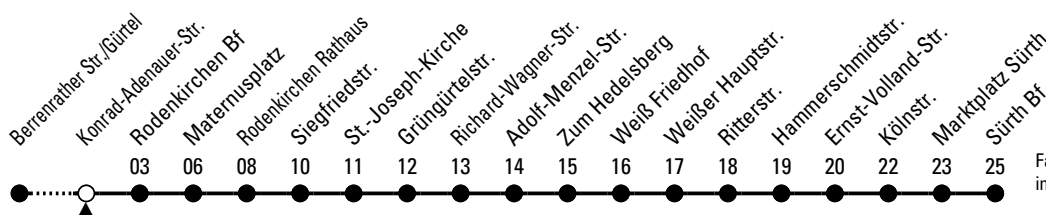

131

Richtung Sürth

über Weiß

Abfahrthaltestelle: Konrad-Adenauer-Str.

Gültig ab 10.12.2023

ohne Gewähr

🕒	Montag - Freitag	Samstag	Sonn- und Feiertag	🕒
0	43	43	43	0
1	--	--	--	1
2	--	--	--	2
3	--	--	--	3
4	--	--	--	4
5	23 45	--	--	5
6	05 25 45	27 57	--	6
7	05 25 31 ^{S1} 35 ^{S2} 45	27 57	--	7
8	05 25 44	27 56	47	8
9	04 24 44	24 44	47	9
10	04 24 44	04 24 44	21	10
11	04 24 44	04 24 44	21	11
12	04 24 44	04 24 44	26 56	12
13	04 24 44	04 24 44	26 56	13
14	04 24 44	04 24 44	26 56	14
15	04 24 44	04 24 44	26 56	15
16	05 25 45	05 25 45	26 56	16
17	05 25 45	05 25 45	26 57	17
18	05 25 45	05 25 45	27 57	18
19	05 25 45	05 25 45	27	19
20	05 25 47	05 25 47	02 44	20
21	17 44	17 44	14 44	21
22	14 44	14 44	14 44	22
23	14 44	14 44	14 44	23

S1= nur an Schultagen; verkehrt über Kriemhildstr. bis Grüngürtelstr.; nicht über Maternusplatz und Rodenkirchen Rathaus

S2= nur an Schultagen; verkehrt über Kriemhildstr. bis Siegfriedstr.; nicht über Maternusplatz und Rodenkirchen Rathaus

Bitte beachten Sie die Sonderfahrpläne für Weihnachten, Silvester und Karneval.
Weitere Informationen: KVB-Kundencenter und www.kvb.koeln
Sprechender Fahrplan: 0800 3 504030 (kostenlos)
Schlaue Nummer: 0800 6 504030 (kostenlos)