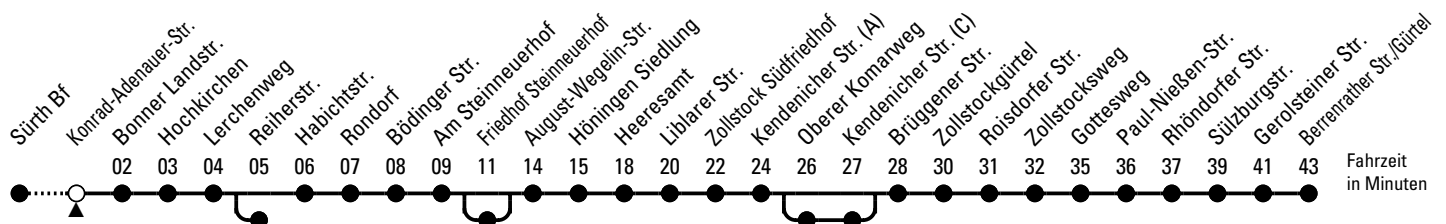

◆ = bis Reiherstr.

\* = über Friedhof Steinneuerhof und Oberer Komarweg

S1 = nur an Schultagen; verkehrt bis Bödinger Str.

Bitte beachten Sie die Sonderfahrpläne für Weihnachten, Silvester und Karneval.

Weitere Informationen: KVB-Kundencenter und [www.kvb.koeln](http://www.kvb.koeln)