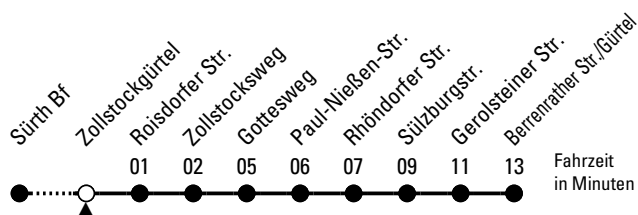

131

Richtung Berrenrather Str./Gürtel

über Gottesweg

Abfahrthaltestelle: Zollstockgürtel

Gültig ab 10.12.2023

ohne Gewähr

🕒	Montag - Freitag	Samstag	Sonn- und Feiertag	🕒
0	--	--	--	0
1	--	--	--	1
2	--	--	--	2
3	--	--	--	3
4	--	--	--	4
5	58	43	--	5
6	18 38	13 43	--	6
7	05 24 ^S 25 45	13 43	--	7
8	05 25 45	13 43	--	8
9	10 30 50	18 48	09	9
10	10 30 50	10 30 50	12	10
11	10 30 50	10 30 50	12	11
12	10 30 50	10 30 50	12 48	12
13	10 30 50	10 30 50	18 48	13
14	10 30 50	10 30 50	18 48	14
15	10 30 50	10 30 50	18 48	15
16	10 30 50	10 30 50	18 48	16
17	05 25 45	05 25 45	18 48	17
18	05 25 45	05 25 45	13 43	18
19	05 25 45	05 25 45	13 43	19
20	05	05	14	20
21	--	--	--	21
22	--	--	--	22
23	--	--	--	23

S = nur an Schultagen

Bitte beachten Sie die Sonderfahrpläne für Weihnachten, Silvester und Karneval.

Weitere Informationen: KVB-Kundencenter und www.kvb.koeln

Sprechender Fahrplan: 0800 3 504030 (kostenlos)

Schlaue Nummer: 0800 6 504030 (kostenlos)

Abfahrten auf Ihr Handy:
QR-Code abfotografieren