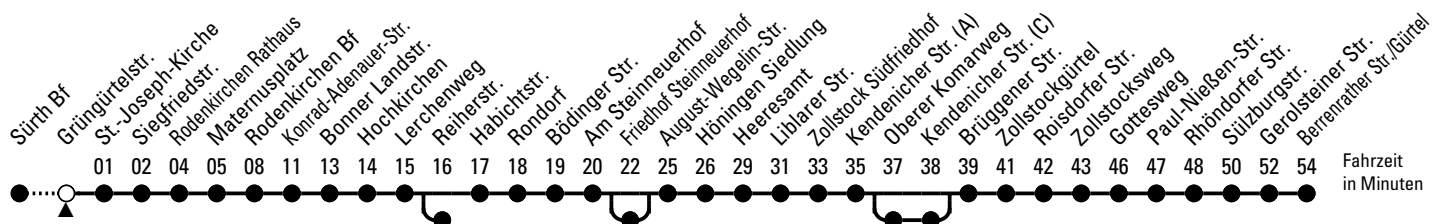

# Richtung Sülz

## über Rondorf - Raderthal - Zollstock

AbfahrtsHaltestelle: Grüngürtelstr.

Gültig ab 10.12.2023

ohne Gewähr

🕒	Montag - Freitag	Samstag	Sonn- und Feiertag	🕒
0	07 <sup>◆</sup>	07 <sup>◆</sup>	07 <sup>◆</sup>	0
1	--	03 <sup>◇</sup>	03 <sup>◇</sup>	1
2	--	03 <sup>◇</sup>	03 <sup>◇</sup>	2
3	--	03 <sup>◇</sup>	03 <sup>◇</sup>	3
4	--	03 <sup>◇</sup>	03 <sup>◇</sup>	4
5	23 43	38	--	5
6	03 30 50	08 38	--	6
7	10 30 50	08 38	--	7
8	10 30* 50*	08 38*	06 <sup>◇</sup> 36*	8
9	10* 30* 50*	08* 30* 50*	06 <sup>◇</sup> 36*	9
10	10* 30* 50*	10* 30* 50*	06 <sup>◇</sup> 36*	10
11	10* 30* 50*	10* 30* 50*	06 <sup>◇</sup> 36*	11
12	10* 30* 50*	10* 30* 50*	08* 38*	12
13	10* 30* 50*	10* 30* 50*	08* 38*	13
14	10* 30* 50*	10* 30* 50*	08* 38*	14
15	10* 30* 50*	10* 30* 50*	08* 38*	15
16	10* 30 50	10* 30 50	08* 38*	16
17	10 30 50	10 30 50	08* 38	17
18	10 30 50	10 30 50	08 38	18
19	10 30 50 <sup>◆</sup>	10 30 50 <sup>◆</sup>	08 39	19
20	07 <sup>◆</sup> 37 <sup>◆</sup>	07 <sup>◆</sup> 37 <sup>◆</sup>	07 <sup>◆</sup> 37 <sup>◆</sup>	20
21	07 <sup>◆</sup> 37 <sup>◆</sup>	07 <sup>◆</sup> 37 <sup>◆</sup>	07 <sup>◆</sup> 37 <sup>◆</sup>	21
22	07 <sup>◆</sup> 37 <sup>◆</sup>	07 <sup>◆</sup> 37 <sup>◆</sup>	07 <sup>◆</sup> 37 <sup>◆</sup>	22
23	07 <sup>◆</sup> 37 <sup>◆</sup>	07 <sup>◆</sup> 37 <sup>◆</sup>	07 <sup>◆</sup> 37 <sup>◆</sup>	23

◆ = bis Reiherstr.

★ = über Friedhof Steinneuerhof und Oberer Komarweg

◇ = bis Rodenkirchen Bf

Bitte beachten Sie die Sonderfahrpläne für Weihnachten, Silvester und Karneval.

Weitere Informationen: KVB-Kundencenter und [www.kvb.koeln](http://www.kvb.koeln)

Sprechender Fahrplan: 0800 3 504030 (kostenlos)

Schlaue Nummer: 0800 6 504030 (kostenlos)

Abfahrten auf Ihr Handy: QR-Code abtografieren