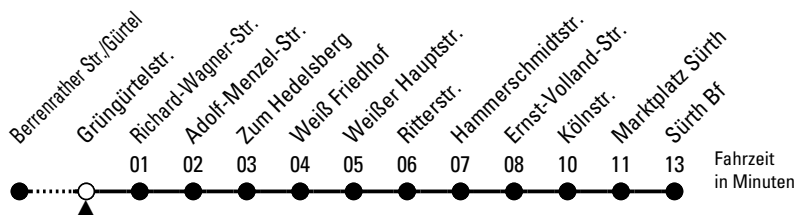

131

Richtung Sürth

über Weiß

Abfahrthaltestelle: Grüngürtelstr.

Gültig ab 10.12.2023

ohne Gewähr

🕒	Montag - Freitag	Samstag	Sonn- und Feiertag	🕒
0	50	50	50	0
1	--	16	16	1
2	--	16	16	2
3	--	16	16	3
4	54	16	16	4
5	14 34 56	--	--	5
6	16 36 56	08 38	--	6
7	16 36 56	08 38	--	7
8	16 36 56	08 38	27 57	8
9	16 36 56	08 36 56	27 57	9
10	16 36 56	16 36 56	28 58	10
11	16 36 56	16 36 56	28 58	11
12	16 36 56	16 36 56	38	12
13	16 36 56	16 36 56	08 38	13
14	16 36 56	16 36 56	08 38	14
15	16 36 56	16 36 56	08 38	15
16	16 36 56	16 36 56	08 38	16
17	16 36 56	16 36 56	08 38	17
18	16 36 56	16 36 56	08 38	18
19	16 36 56	16 36 56	08 48	19
20	16 36 54	16 36 54	19 54	20
21	24 54	24 54	24 54	21
22	24 54	24 54	24 54	22
23	24 54	24 54	24 54	23

Bitte beachten Sie die Sonderfahrpläne für Weihnachten, Silvester und Karneval.
 Weitere Informationen: KVB-Kundencenter und www.kvb.koeln
 Sprechender Fahrplan: 0800 3 504030 (kostenlos)
 Schlaue Nummer: 0800 6 504030 (kostenlos)

Abfahrten
 auf Ihr Handy:
 QR-Code abtrotografieren