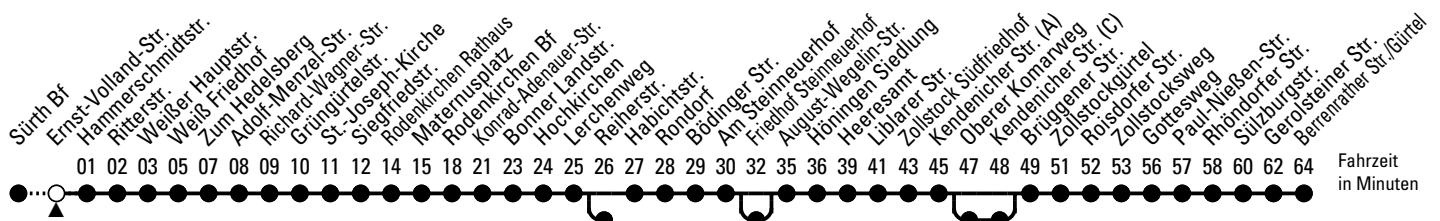

131

Richtung Sülz

über Weiß - Rodenkirchen - Rondorf - Raderthal - Zollstock

AbfahrtsHaltestelle: Ernst-Volland-Str.

Gültig ab 10.12.2023

ohne Gewähr

🕒	Montag - Freitag	Samstag	Sonn- und Feiertag	🕒
0	--	55 ◊	55 ◊	0
1	--	55 ◊	55 ◊	1
2	--	55 ◊	55 ◊	2
3	--	55 ◊	55 ◊	3
4	--	--	--	4
5	14 34 54	29 59	--	5
6	20 40	29 59	--	6
7	00 20 40	29 59	58 ◊	7
8	00 20* 40*	29* 59*	28* 58 ◊	8
9	00* 20* 40*	20* 40*	28* 58 ◊	9
10	00* 20* 40*	00* 20* 40*	28* 58 ◊	10
11	00* 20* 40*	00* 20* 40*	28* 59*	11
12	00* 20* 40*	00* 20* 40*	29* 59*	12
13	00* 20* 40*	00* 20* 40*	29* 59*	13
14	00* 20* 40*	00* 20* 40*	29* 59*	14
15	00* 20* 40*	00* 20* 40*	29* 59*	15
16	00* 20 40	00* 20 40	29* 59*	16
17	00 20 40	00 20 40	29 59	17
18	00 20 40	00 20 40	29 59	18
19	00 20 40 ◊ 59 ◊	00 20 40 ◊ 59 ◊	30 59 ◊	19
20	29 ◊ 59 ◊	29 ◊ 59 ◊	29 ◊ 59 ◊	20
21	29 ◊ 59 ◊	29 ◊ 59 ◊	29 ◊ 59 ◊	21
22	29 ◊ 59 ◊	29 ◊ 59 ◊	29 ◊ 59 ◊	22
23	29 ◊ 59 ◊	29 ◊ 59 ◊	29 ◊ 59 ◊	23

◆ = bis Reiherstr.

★ = über Friedhof Steinneuerhof
und Oberer Komarweg

◊ = bis Rodenkirchen Bf

Fahrzeit
in Minuten

Bitte beachten Sie die Sonderfahrpläne für Weihnachten, Silvester und Karneval.

Weitere Informationen: KVB-Kundencenter und www.kvb.koeln

Sprechender Fahrplan: 0800 3 504030 (kostenlos)

Schlaue Nummer: 0800 6 504030 (kostenlos)

Abfahrten
auf Ihr Handy:
QR-Code abtografieren