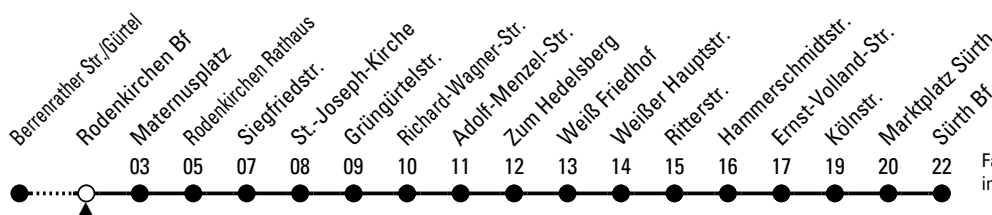

131

Richtung **Sürth**
über Weiß

Abfahrthaltestelle: Rodenkirchen Bf

Gültig ab 27.08.2025

ohne Gewähr

🕒	Montag - Freitag	Samstag	Sonn- und Feiertag	🕒
0	44	44	44	0
1	--	10	10	1
2	--	10	10	2
3	--	10	10	3
4	46	10	10	4
5	06 26 48	--	--	5
6	08 28 48	00 30	--	6
7	08 28 34 ^{S1} 38 ^{S2} 48	00 30	--	7
8	08 28 48	00 30	21 51	8
9	08 28 48	00 28 48	21 51	9
10	08 28 48	08 28 48	22 52	10
11	08 28 48	08 28 48	22 52	11
12	08 28 48	08 28 48	30	12
13	08 28 48	08 28 48	00 30	13
14	08 28 48	08 28 48	00 30	14
15	08 28 48	08 28 48	00 30	15
16	08 28 48	08 28 48	00 30	16
17	08 28 48	08 28 48	00 30	17
18	08 28 48	08 28 48	00 30	18
19	08 28 48	08 28 48	00 40	19
20	08 28 48	08 28 48	13 48	20
21	18 48	18 48	18 48	21
22	18 48	18 48	18 48	22
23	18 48	18 48	18 48	23

S1= nur an Schultagen; verkehrt über Kriemhildstr. bis Grüngürtelstr.; nicht über Maternusplatz und Rodenkirchen Rathaus

S2= nur an Schultagen; verkehrt über Kriemhildstr. bis Siegfriedstr.; nicht über Maternusplatz und Rodenkirchen Rathaus

Fahrzeit
in Minuten

Bitte beachten Sie die Sonderfahrpläne für Weihnachten, Silvester und Karneval.
 Weitere Informationen: KVB-Kundencenter und www.kvb.koeln
 Sprechender Fahrplan: 0800 3 504030 (kostenlos)
 Schlaue Nummer: 0800 6 504030 (kostenlos)

Abfahrten
auf Ihr Handy:
QR-Code abtrotografieren