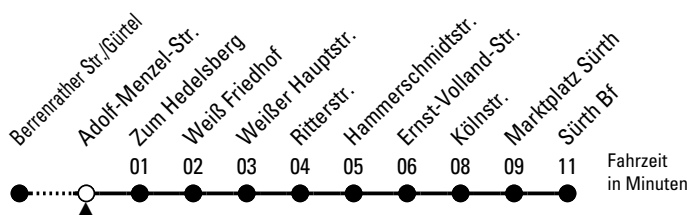

131

Richtung Sürth über Weiß

Abfahrthaltestelle: Adolf-Menzel-Str.

Gültig ab 10.12.2023

ohne Gewähr

🕒	Montag - Freitag	Samstag	Sonn- und Feiertag	🕒
0	52	52	52	0
1	--	18	18	1
2	--	18	18	2
3	--	18	18	3
4	56	18	18	4
5	16 36 58	--	--	5
6	18 38 58	10 40	--	6
7	18 38 58	10 40	--	7
8	18 38 58	10 40	29 59	8
9	18 38 58	10 38 58	29 59	9
10	18 38 58	18 38 58	30	10
11	18 38 58	18 38 58	00 30	11
12	18 38 58	18 38 58	00 40	12
13	18 38 58	18 38 58	10 40	13
14	18 38 58	18 38 58	10 40	14
15	18 38 58	18 38 58	10 40	15
16	18 38 58	18 38 58	10 40	16
17	18 38 58	18 38 58	10 40	17
18	18 38 58	18 38 58	10 40	18
19	18 38 58	18 38 58	10 50	19
20	18 38 56	18 38 56	21 56	20
21	26 56	26 56	26 56	21
22	26 56	26 56	26 56	22
23	26 56	26 56	26 56	23

Bitte beachten Sie die Sonderfahrpläne für Weihnachten, Silvester und Karneval.
 Weitere Informationen: KVB-Kundencenter und www.kvb.koeln
 Sprechender Fahrplan: 0800 3 504030 (kostenlos)
 Schlaue Nummer: 0800 6 504030 (kostenlos)

Abfahrten
auf Ihr Handy:
QR-Code abtografieren