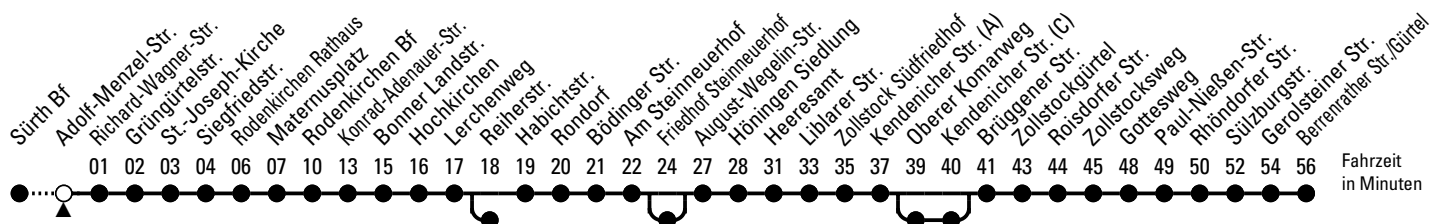

# Richtung Sülz

## über Rondorf - Raderthal - Zollstock

AbfahrtsHaltestelle: Adolf-Menzel-Str.

Gültig ab 10.12.2023

ohne Gewähr

🕒	Montag - Freitag	Samstag	Sonn- und Feiertag	🕒
0	05 <sup>◆</sup>	05 <sup>◆</sup>	05 <sup>◆</sup>	0
1	--	01 <sup>◇</sup>	01 <sup>◇</sup>	1
2	--	01 <sup>◇</sup>	01 <sup>◇</sup>	2
3	--	01 <sup>◇</sup>	01 <sup>◇</sup>	3
4	--	01 <sup>◇</sup>	01 <sup>◇</sup>	4
5	21 41	36	--	5
6	01 28 48	06 36	--	6
7	08 28 48	06 36	--	7
8	08 28* 48*	06 36*	04 <sup>◇</sup> 34*	8
9	08* 28* 48*	06* 28* 48*	04 <sup>◇</sup> 34*	9
10	08* 28* 48*	08* 28* 48*	04 <sup>◇</sup> 34*	10
11	08* 28* 48*	08* 28* 48*	04 <sup>◇</sup> 34*	11
12	08* 28* 48*	08* 28* 48*	06* 36*	12
13	08* 28* 48*	08* 28* 48*	06* 36*	13
14	08* 28* 48*	08* 28* 48*	06* 36*	14
15	08* 28* 48*	08* 28* 48*	06* 36*	15
16	08* 28 48	08* 28 48	06* 36*	16
17	08 28 48	08 28 48	06* 36	17
18	08 28 48	08 28 48	06 36	18
19	08 28 48 <sup>◆</sup>	08 28 48 <sup>◆</sup>	06 37	19
20	05 <sup>◆</sup> 35 <sup>◆</sup>	05 <sup>◆</sup> 35 <sup>◆</sup>	05 <sup>◆</sup> 35 <sup>◆</sup>	20
21	05 <sup>◆</sup> 35 <sup>◆</sup>	05 <sup>◆</sup> 35 <sup>◆</sup>	05 <sup>◆</sup> 35 <sup>◆</sup>	21
22	05 <sup>◆</sup> 35 <sup>◆</sup>	05 <sup>◆</sup> 35 <sup>◆</sup>	05 <sup>◆</sup> 35 <sup>◆</sup>	22
23	05 <sup>◆</sup> 35 <sup>◆</sup>	05 <sup>◆</sup> 35 <sup>◆</sup>	05 <sup>◆</sup> 35 <sup>◆</sup>	23

◆ = bis Reiherstr.

★ = über Friedhof Steinneuerhof und Oberer Komarweg

◇ = bis Rodenkirchen Bf

Bitte beachten Sie die Sonderfahrpläne für Weihnachten, Silvester und Karneval.

Weitere Informationen: KVB-Kundencenter und [www.kvb.koeln](http://www.kvb.koeln)

Sprechender Fahrplan: 0800 3 504030 (kostenlos)

Schlaue Nummer: 0800 6 504030 (kostenlos)

Abfahrten auf Ihr Handy: QR-Code abtrotgrafieren