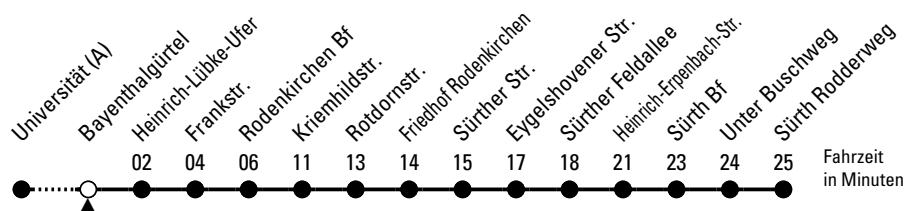

130

Richtung Sürth

über Rodenkirchen - Michaelshoven

AbfahrtsHaltestelle: Bayenthalgürtel

Gültig ab 10.12.2023

ohne Gewähr

🕒	Montag - Freitag	Samstag	Sonn- und Feiertag	🕒
0	--	--	--	0
1	--	--	--	1
2	--	--	--	2
3	--	--	--	3
4	--	--	--	4
5	59	--	--	5
6	19 39 59	10 [◆] 40 [◆]	--	6
7	19 39 59	10 [◆] 40 [◆]	--	7
8	19 39 59	10 [◆] 40 [◆] 59	12 [*] 42 [*]	8
9	19 39 59	19 39 59	42 [*]	9
10	19 39 59	19 39 59	40 [*]	10
11	19 39 59	19 39 59	40 [*]	11
12	19 39 59	19 39 59	40 [*]	12
13	19 39 59	19 39 59	10 [*] 40 [*]	13
14	19 39 59	19 39 59	10 [*] 40 [*]	14
15	19 39 59	19 39 59	10 [*] 40 [*]	15
16	19 39 59	19 39 59	10 [*] 40 [*]	16
17	19 39 59	19 39 59	10 [*] 40 [*]	17
18	19 39 59	19 39 59	10 [*] 40 [*]	18
19	19 39 59	19 39 59	10 [*] 40 [◆]	19
20	19	19	10 [◆]	20
21	--	--	--	21
22	--	--	--	22
23	--	--	--	23

* = bis Rodenkirchen Bf; verkehrt weiter als Linie 135 bis Uferstr.

◆ = bis Rodenkirchen Bf

Bitte beachten Sie die Sonderfahrpläne für Weihnachten, Silvester und Karneval.

Weitere Informationen: KVB-Kundencenter und www.kvb.koeln

Sprechender Fahrplan: 0800 3 504030 (kostenlos)

Schlaue Nummer: 0800 6 504030 (kostenlos)

Abfahrten auf Ihr Handy: QR-Code abtrotografieren