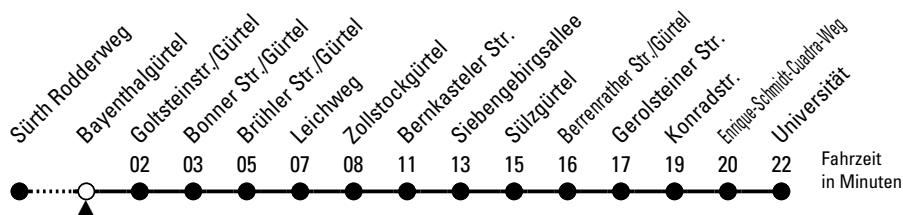

130

Richtung Universität

über Raderthal - Zollstock - Klettenberg - Sülz

Abfahrthaltestelle: Bayenthalgürtel

Gültig ab 02.04.2024

ohne Gewähr

🕒	Montag - Freitag	Samstag	Sonn- und Feiertag	🕒
0	09	09	09	0
1	--	--	--	1
2	--	--	--	2
3	--	--	--	3
4	--	--	--	4
5	23 43	51	--	5
6	03 23 43	21 51	--	6
7	03 23 43	21 51	--	7
8	03 23 43	21 51	13	8
9	03 23 43	23 43	21	9
10	03 23 43	03 23 43	21	10
11	03 23 43	03 23 43	21	11
12	03 23 43	03 23 43	21 51	12
13	03 23 43	03 23 43	21 51	13
14	03 23 43	03 23 43	21 51	14
15	03 23 43	03 23 43	21 51	15
16	03 23 43	03 23 43	21 51	16
17	03 23 43	03 23 43	21 51	17
18	03 23 43	03 23 43	21 51	18
19	03 23 44	03 23 44	21 51	19
20	04 34	04 34	34	20
21	04 34	04 34	04 34	21
22	04 34	04 34	04 34	22
23	04 39	04 39	04 39	23

Bitte beachten Sie die Sonderfahrpläne für Weihnachten, Silvester und Karneval.
 Weitere Informationen: KVB-Kundencenter und www.kvb.koeln
 Sprechender Fahrplan: 0800 3 504030 (kostenlos)
 Schlaue Nummer: 0800 6 504030 (kostenlos)

Abfahrten
 auf Ihr Handy:
 QR-Code abfotografieren