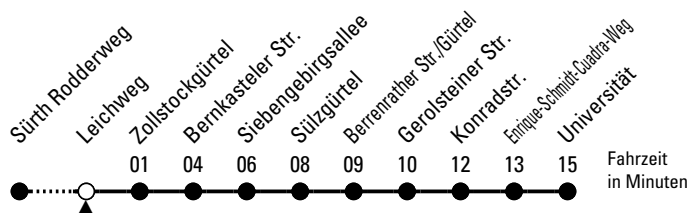

# Richtung **Universität** über Zollstock - Klettenberg - Sülz

AbfahrtsHaltestelle: Leichweg

Gültig ab 02.04.2024

ohne Gewähr

🕒	Montag - Freitag	Samstag	Sonn- und Feiertag	🕒
0	15	15	15	0
1	--	--	--	1
2	--	--	--	2
3	--	--	--	3
4	--	--	--	4
5	30 50	58	--	5
6	10 30 50	28 58	--	6
7	10 30 50	28 58	--	7
8	10 30 50	28 58	19	8
9	10 30 50	30 50	27	9
10	10 30 50	10 30 50	27	10
11	10 30 50	10 30 50	27	11
12	10 30 50	10 30 50	27 58	12
13	10 30 50	10 30 50	28 58	13
14	10 30 50	10 30 50	28 58	14
15	10 30 50	10 30 50	28 58	15
16	10 30 50	10 30 50	28 58	16
17	10 30 50	10 30 50	28 58	17
18	10 30 50	10 30 50	28 58	18
19	10 30 50	10 30 50	28 58	19
20	10 40	10 40	40	20
21	10 40	10 40	10 40	21
22	10 40	10 40	10 40	22
23	10 45	10 45	10 45	23

**Bitte beachten Sie die Sonderfahrpläne für Weihnachten, Silvester und Karneval.**  
**Weitere Informationen: KVB-Kundencenter und [www.kvb.koeln](http://www.kvb.koeln)**  
**Sprechender Fahrplan: 0800 3 504030** (kostenlos)  
**Schlaue Nummer: 0800 6 504030** (kostenlos)