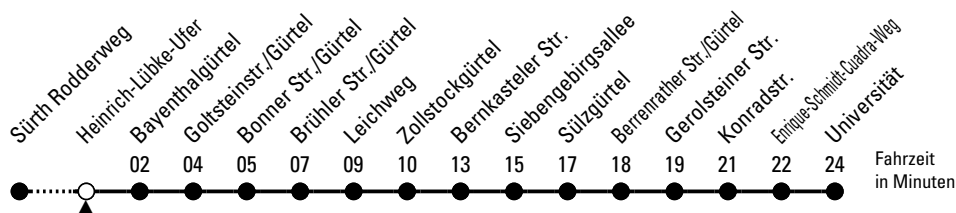

130

Richtung Universität

über Raderthal - Zollstock - Klettenberg - Sülz

Abfahrthaltestelle: Heinrich-Lübke-Ufer

Gültig ab 02.04.2024

ohne Gewähr

🕒	Montag - Freitag	Samstag	Sonn- und Feiertag	🕒
0	--	--	--	0
1	--	--	--	1
2	--	--	--	2
3	--	--	--	3
4	--	--	--	4
5	21 41	49	--	5
6	01 21 41	19 49	--	6
7	01 21 41	19 49	--	7
8	01 21 41	19 49	11	8
9	01 21 41	21 41	19	9
10	01 21 41	01 21 41	19	10
11	01 21 41	01 21 41	19	11
12	01 21 41	01 21 41	19 49	12
13	01 21 41	01 21 41	19 49	13
14	01 21 41	01 21 41	19 49	14
15	01 21 41	01 21 41	19 49	15
16	01 21 41	01 21 41	19 49	16
17	01 21 41	01 21 41	19 49	17
18	01 21 41	01 21 41	19 49	18
19	01 21 42	01 21 42	19 49	19
20	02	02	--	20
21	--	--	--	21
22	--	--	--	22
23	--	--	--	23

Bitte beachten Sie die Sonderfahrpläne für Weihnachten, Silvester und Karneval.
 Weitere Informationen: KVB-Kundencenter und www.kvb.koeln
 Sprechender Fahrplan: 0800 3 504030 (kostenlos)
 Schlaue Nummer: 0800 6 504030 (kostenlos)

Abfahrten auf Ihr Handy:
 QR-Code abtrotografieren