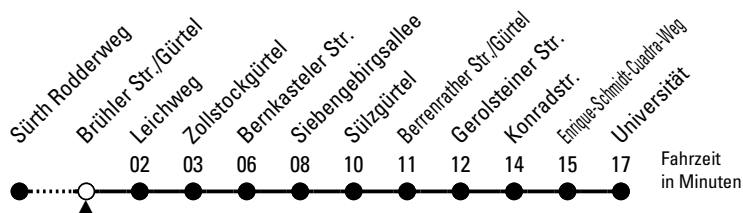

# Richtung **Universität** über Zollstock - Klettenberg - Sülz

AbfahrtsHaltestelle: Brühler Str./Gürtel

Gültig ab 02.04.2024

ohne Gewähr

| 🕒  | Montag - Freitag | Samstag  | Sonn- und Feiertag | 🕒  |
|----|------------------|----------|--------------------|----|
| 0  | 13               | 13       | 13                 | 0  |
| 1  | --               | --       | --                 | 1  |
| 2  | --               | --       | --                 | 2  |
| 3  | --               | --       | --                 | 3  |
| 4  | --               | --       | --                 | 4  |
| 5  | 28 48            | 56       | --                 | 5  |
| 6  | 08 28 48         | 26 56    | --                 | 6  |
| 7  | 08 28 48         | 26 56    | --                 | 7  |
| 8  | 08 28 48         | 26 56    | 17                 | 8  |
| 9  | 08 28 48         | 28 48    | 25                 | 9  |
| 10 | 08 28 48         | 08 28 48 | 25                 | 10 |
| 11 | 08 28 48         | 08 28 48 | 25                 | 11 |
| 12 | 08 28 48         | 08 28 48 | 25 56              | 12 |
| 13 | 08 28 48         | 08 28 48 | 26 56              | 13 |
| 14 | 08 28 48         | 08 28 48 | 26 56              | 14 |
| 15 | 08 28 48         | 08 28 48 | 26 56              | 15 |
| 16 | 08 28 48         | 08 28 48 | 26 56              | 16 |
| 17 | 08 28 48         | 08 28 48 | 26 56              | 17 |
| 18 | 08 28 48         | 08 28 48 | 26 56              | 18 |
| 19 | 08 28 48         | 08 28 48 | 26 56              | 19 |
| 20 | 08 38            | 08 38    | 38                 | 20 |
| 21 | 08 38            | 08 38    | 08 38              | 21 |
| 22 | 08 38            | 08 38    | 08 38              | 22 |
| 23 | 08 43            | 08 43    | 08 43              | 23 |

Abfahrten  
auf Ihr Handy:  
QR-Code abfotografieren