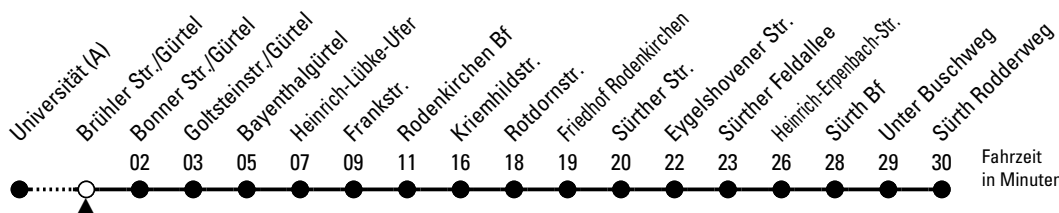

130

Richtung Sürth

über Marienburg - Rodenkirchen - Michaelshoven

AbfahrtsHaltestelle: Brühler Str./Gürtel

Gültig ab 10.12.2023

ohne Gewähr

🕒	Montag - Freitag	Samstag	Sonn- und Feiertag	🕒
0	--	--	--	0
1	--	--	--	1
2	--	--	--	2
3	--	--	--	3
4	--	--	--	4
5	54	--	--	5
6	14 34 54	05♦ 35♦	--	6
7	14 34 54	05♦ 35♦	--	7
8	14 34 54	05♦ 35♦ 54	07* 37*	8
9	14 34 54	14 34 54	37*	9
10	14 34 54	14 34 54	35*	10
11	14 34 54	14 34 54	35*	11
12	14 34 54	14 34 54	35*	12
13	14 34 54	14 34 54	05* 35*	13
14	14 34 54	14 34 54	05* 35*	14
15	14 34 54	14 34 54	05* 35*	15
16	14 34 54	14 34 54	05* 35*	16
17	14 34 54	14 34 54	05* 35*	17
18	14 34 54	14 34 54	05* 35*	18
19	14 34 54	14 34 54	05* 35♦	19
20	14 24◊ 54◊	14 24◊ 54◊	05♦ 24◊ 54◊	20
21	24◊ 54◊	24◊ 54◊	24◊ 54◊	21
22	24◊ 54◊	24◊ 54◊	24◊ 54◊	22
23	24◊ 54◊	24◊ 54◊	24◊ 54◊	23

* = bis Rodenkirchen Bf; verkehrt weiter als Linie 135 bis Uferstr.

♦ = bis Rodenkirchen Bf
◊ = bis Bayenthalgürtel

Bitte beachten Sie die Sonderfahrpläne für Weihnachten, Silvester und Karneval.

Weitere Informationen: KVB-Kundencenter und www.kvb.koeln

Sprechender Fahrplan: 0800 3 504030 (kostenlos)

Schlaue Nummer: 0800 6 504030 (kostenlos)

Abfahrten auf Ihr Handy: QR-Code abfotografieren