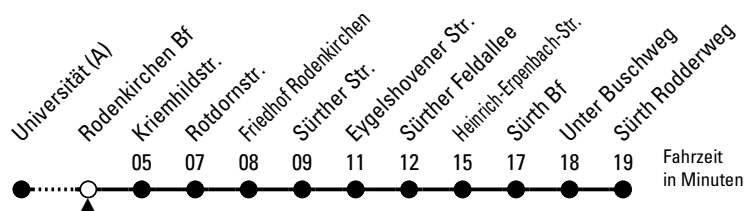

130

Richtung **Sürth** über Michaelshoven

Abfahrthaltestelle: Rodenkirchen Bf

Gültig ab 27.08.2025

ohne Gewähr

🕒	Montag - Freitag	Samstag	Sonn- und Feiertag	🕒
0	--	--	--	0
1	--	--	--	1
2	--	--	--	2
3	--	--	--	3
4	--	--	--	4
5	--	--	--	5
6	09 29 49	--	--	6
7	09 29 49	--	--	7
8	09 29 49	--	--	8
9	09 29 49	09 29 49	--	9
10	09 29 49	09 29 49	--	10
11	09 29 49	09 29 49	--	11
12	09 29 49	09 29 49	--	12
13	09 29 49	09 29 49	--	13
14	09 29 49	09 29 49	--	14
15	09 29 49	09 29 49	--	15
16	09 29 49	09 29 49	--	16
17	09 29 49	09 29 49	--	17
18	09 29 49	09 29 49	--	18
19	09 29 49	09 29 49	--	19
20	09 29	09 29	--	20
21	--	--	--	21
22	--	--	--	22
23	--	--	--	23

Bitte beachten Sie die Sonderfahrpläne für Weihnachten, Silvester und Karneval.
 Weitere Informationen: KVB-Kundencenter und www.kvb.koeln
 Sprechender Fahrplan: 0800 3 504030 (kostenlos)
 Schlaue Nummer: 0800 6 504030 (kostenlos)

Abfahrten
auf Ihr Handy:
QR-Code abfotografieren