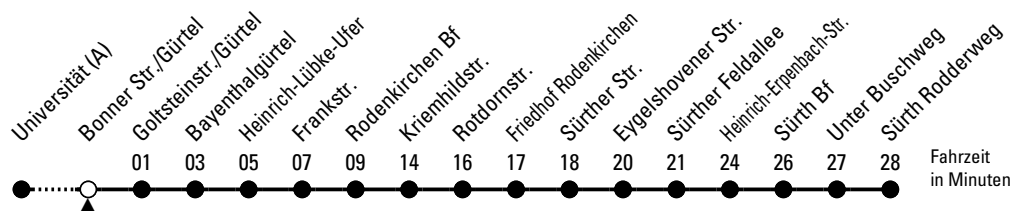

130

Richtung Sürth

über Rodenkirchen - Michaelshoven

AbfahrtsHaltestelle: Bonner Str./Gürtel

Gültig ab 10.12.2023

ohne Gewähr

🕒	Montag - Freitag	Samstag	Sonn- und Feiertag	🕒
0	--	--	--	0
1	--	--	--	1
2	--	--	--	2
3	--	--	--	3
4	--	--	--	4
5	56	--	--	5
6	16 36 56	07 [◆] 37 [◆]	--	6
7	16 36 56	07 [◆] 37 [◆]	--	7
8	16 36 56	07 [◆] 37 [◆] 56	09 [*] 39 [*]	8
9	16 36 56	16 36 56	39 [*]	9
10	16 36 56	16 36 56	37 [*]	10
11	16 36 56	16 36 56	37 [*]	11
12	16 36 56	16 36 56	37 [*]	12
13	16 36 56	16 36 56	07 [*] 37 [*]	13
14	16 36 56	16 36 56	07 [*] 37 [*]	14
15	16 36 56	16 36 56	07 [*] 37 [*]	15
16	16 36 56	16 36 56	07 [*] 37 [*]	16
17	16 36 56	16 36 56	07 [*] 37 [*]	17
18	16 36 56	16 36 56	07 [*] 37 [*]	18
19	16 36 56	16 36 56	07 [*] 37 [◆]	19
20	16 26 [◇] 56 [◇]	16 26 [◇] 56 [◇]	07 [◆] 26 [◇] 56 [◇]	20
21	26 [◇] 56 [◇]	26 [◇] 56 [◇]	26 [◇] 56 [◇]	21
22	26 [◇] 56 [◇]	26 [◇] 56 [◇]	26 [◇] 56 [◇]	22
23	26 [◇] 56 [◇]	26 [◇] 56 [◇]	26 [◇] 56 [◇]	23

★ = bis Rodenkirchen Bf; verkehrt weiter als Linie 135 bis Uferstr.

◆ = bis Rodenkirchen Bf
◇ = bis Bayenthalgürtel

Bitte beachten Sie die Sonderfahrpläne für Weihnachten, Silvester und Karneval.

Weitere Informationen: KVB-Kundencenter und www.kvb.koeln

Sprechender Fahrplan: 0800 3 504030 (kostenlos)

Schlaue Nummer: 0800 6 504030 (kostenlos)

Abfahrten auf Ihr Handy: QR-Code abtografieren