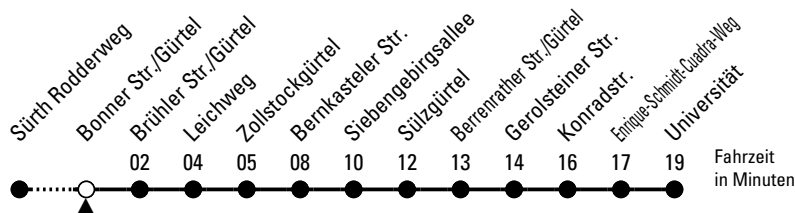

130

Richtung Universität

über Raderthal - Zollstock - Klettenberg - Sülz

AbfahrtsHaltestelle: Bonner Str./Gürtel

Gültig ab 02.04.2024

ohne Gewähr

🕒	Montag - Freitag	Samstag	Sonn- und Feiertag	🕒
0	12	12	12	0
1	--	--	--	1
2	--	--	--	2
3	--	--	--	3
4	--	--	--	4
5	26 46	54	--	5
6	06 26 46	24 54	--	6
7	06 26 46	24 54	--	7
8	06 26 46	24 54	16	8
9	06 26 46	26 46	24	9
10	06 26 46	06 26 46	24	10
11	06 26 46	06 26 46	24	11
12	06 26 46	06 26 46	24 54	12
13	06 26 46	06 26 46	24 54	13
14	06 26 46	06 26 46	24 54	14
15	06 26 46	06 26 46	24 54	15
16	06 26 46	06 26 46	24 54	16
17	06 26 46	06 26 46	24 54	17
18	06 26 46	06 26 46	24 54	18
19	06 26 47	06 26 47	24 54	19
20	07 37	07 37	37	20
21	07 37	07 37	07 37	21
22	07 37	07 37	07 37	22
23	07 42	07 42	07 42	23

Bitte beachten Sie die Sonderfahrpläne für Weihnachten, Silvester und Karneval.

Weitere Informationen: KVB-Kundencenter und www.kvb.koeln

Sprechender Fahrplan: 0800 3 504030 (kostenlos)

Schlaue Nummer: 0800 6 504030 (kostenlos)

Abfahrten auf Ihr Handy: QR-Code abfotografieren