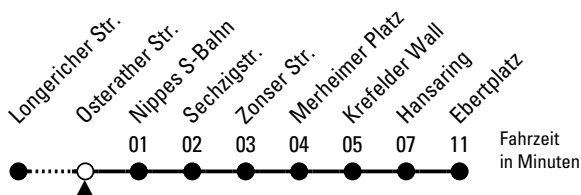

# Richtung **Ebertplatz** über Nippes

Abfahrthaltestelle: Osterather Str.

Gültig ab 27.08.2025

ohne Gewähr

🕒	Montag - Freitag	Samstag	Sonn- und Feiertag	🕒
0	01 31	01 31	01 31	0
1	01	01	01	1
2	--	--	--	2
3	--	--	--	3
4	--	57	--	4
5	12 32 52	12 27 42 57	30	5
6	12 22 32 42 52	12 27 42 57	00 30	6
7	02 12 22 32 42 52	12 27 42 57	00 30	7
8	02 12 22 32 42 52	12 27 42 57	00 30	8
9	02 12 22 32 42 52	12 27 42 57	00 33 48	9
10	02 12 22 32 42 52	12 22 32 42 52	03 18 33 48	10
11	02 12 22 32 42 52	02 12 22 32 42 52	03 18 33 48	11
12	02 12 22 32 42 52	02 12 22 32 42 52	03 26 41 56	12
13	02 12 22 32 42 52	02 12 22 32 42 52	11 26 41 56	13
14	02 12 22 32 42 52	02 12 22 32 42 52	11 26 41 56	14
15	02 12 22 32 42 52	02 12 22 32 42 52	11 26 41 56	15
16	02 12 22 32 42 52	02 12 22 32 42 52	11 26 41 56	16
17	02 12 22 32 42 52	02 12 22 32 42 52	11 26 41 56	17
18	02 12 22 32 42 52	02 12 22 32 42 52	11 26 41 56	18
19	02 12 32 52	02 12 32 52	11 26 41 56	19
20	12 32 52	12 32 52	11 26 41	20
21	03 33	03 33	03 33	21
22	03 33	03 33	03 33	22
23	09 39	09 39	09 39	23

Bitte beachten Sie die Sonderfahrpläne für Weihnachten, Silvester und Karneval.  
 Weitere Informationen: KVB-Kundencenter und [www.kvb.koeln](http://www.kvb.koeln)  
 Sprechender Fahrplan: 0800 3 504030 (kostenlos)  
 Schlaue Nummer: 0800 6 504030 (kostenlos)

Abfahrten  
auf Ihr Handy:  
QR-Code abfotografieren