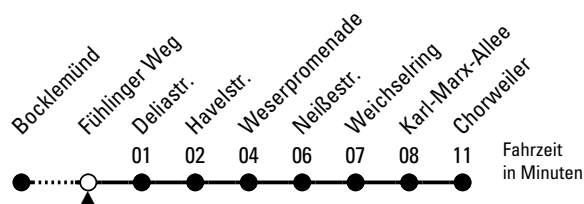

# Richtung Chorweiler

Abfahrthaltestelle: Fühlinger Weg

Gültig ab 02.06.2025

ohne Gewähr

🕒	Montag - Freitag	Samstag	Sonn- und Feiertag	🕒
0	--	--	--	0
1	--	--	--	1
2	--	--	--	2
3	--	--	--	3
4	--	--	--	4
5	20 50	--	--	5
6	20 50	14 44	--	6
7	19 <sup>s</sup> 20 49 <sup>s</sup> 50	14 44	31	7
8	20 50	14 50	31	8
9	20 50	20 50	35	9
10	20 50	20 50	35	10
11	20 50	20 50	35	11
12	20 50	20 50	44	12
13	20 50	20 50	44	13
14	20 50	20 50	44	14
15	20 50	20 50	44	15
16	20 50	20 50	44	16
17	20 50	20 50	44	17
18	20 50	20 50	44	18
19	20 50	20 50	42	19
20	18 48	18 48	52	20
21	--	--	--	21
22	--	--	--	22
23	--	--	--	23

S = nur an Schultagen

Bitte beachten Sie die Sonderfahrpläne für Weihnachten, Silvester und Karneval.

Weitere Informationen: KVB-Kundencenter und [www.kvb.koeln](http://www.kvb.koeln)

Sprechender Fahrplan: 0800 3 504030 (kostenlos)

Schlaue Nummer: 0800 6 504030 (kostenlos)

Abfahrten auf Ihr Handy: QR-Code abfotografieren