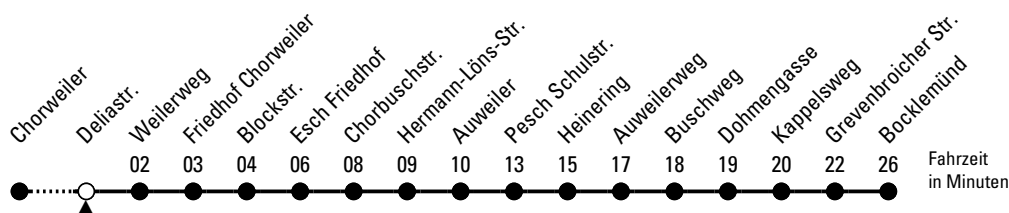

126

Richtung **Bocklemünd**

über Weiler - Esch - Auweiler - Pesch - Mengenich

Abfahrthaltestelle: Deliastr.

Gültig ab 02.06.2025

ohne Gewähr

🕒	Montag - Freitag	Samstag	Sonn- und Feiertag	🕒
0	--	--	--	0
1	--	--	--	1
2	--	--	--	2
3	--	--	--	3
4	--	--	--	4
5	07 37	48	--	5
6	07 37	18 48	--	6
7	07 37 41^s 50^s	18 48	26	7
8	07 37	18	26	8
9	07 37	07 37	14	9
10	07 37	07 37	14	10
11	07 37	07 37	14	11
12	07 37	07 37	18	12
13	07 37 45^s	07 37	18	13
14	07 37	07 37	18	14
15	07 37	07 37	18	15
16	07 37	07 37	18	16
17	07 37	07 37	18	17
18	07 37	07 37	18	18
19	07 33	07 33	18	19
20	03 33	03 33	03 33	20
21	--	--	--	21
22	--	--	--	22
23	--	--	--	23

S = nur an Schultagen

Bitte beachten Sie die Sonderfahrpläne für Weihnachten, Silvester und Karneval.

Weitere Informationen: KVB-Kundencenter und www.kvb.koeln

Sprechender Fahrplan: 0800 3 504030 (kostenlos)

Schlaue Nummer: 0800 6 504030 (kostenlos)

Abfahrten auf Ihr Handy: QR-Code abtrotografieren