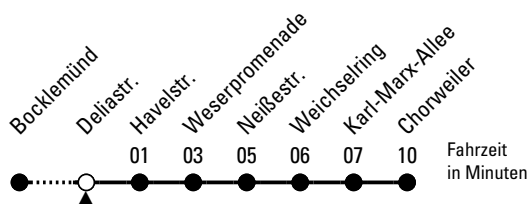

126

Richtung Chorweiler

AbfahrtsHaltestelle: Deliastr.

Gültig ab 02.06.2025

ohne Gewähr

🕒	Montag - Freitag	Samstag	Sonn- und Feiertag	🕒
0	--	--	--	0
1	--	--	--	1
2	--	--	--	2
3	--	--	--	3
4	--	--	--	4
5	21 51	--	--	5
6	21 51	15 45	--	6
7	20 ^s 21 50 ^s 51	15 45	32	7
8	21 51	15 51	32	8
9	21 51	21 51	36	9
10	21 51	21 51	36	10
11	21 51	21 51	36	11
12	21 51	21 51	45	12
13	21 51	21 51	45	13
14	21 51	21 51	45	14
15	21 51	21 51	45	15
16	21 51	21 51	45	16
17	21 51	21 51	45	17
18	21 51	21 51	45	18
19	21 51	21 51	43	19
20	19 49	19 49	53	20
21	--	--	--	21
22	--	--	--	22
23	--	--	--	23

S = nur an Schultagen

Bitte beachten Sie die Sonderfahrpläne für Weihnachten, Silvester und Karneval.

Weitere Informationen: KVB-Kundencenter und www.kvb.koeln

Sprechender Fahrplan: 0800 3 504030 (kostenlos)

Schlaue Nummer: 0800 6 504030 (kostenlos)

Abfahrten auf Ihr Handy: QR-Code abfotografieren