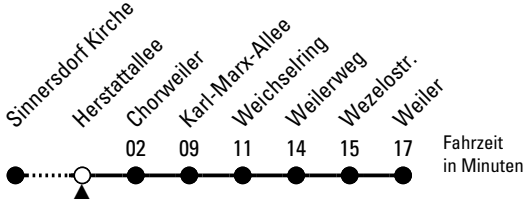

125

Richtung Weiler über Chorweiler

AbfahrtsHaltestelle: Herstattallee

Gültig ab 10.12.2023

ohne Gewähr

🕒	Montag - Freitag	Samstag	Sonn- und Feiertag	🕒
0	02	02	02	0
1	--	--	--	1
2	--	--	--	2
3	--	--	--	3
4	--	--	--	4
5	27 57	--	--	5
6	27 57	31	--	6
7	27 57	01 31	29	7
8	27 57	01 31 57	29	8
9	27 57	27 57	29	9
10	27 57	27 57	29	10
11	27 57	27 57	29	11
12	27 57	27 57	32	12
13	27 57	27 57	32	13
14	27 57	27 57	32	14
15	27 57	27 57	32	15
16	27 57	27 57	32	16
17	27 57	27 57	32	17
18	27 57	27 57	32	18
19	27	27	32	19
20	02	02	02	20
21	02	02	02	21
22	02	02	02	22
23	02	02	02	23

Bitte beachten Sie die Sonderfahrpläne für Weihnachten, Silvester und Karneval.
 Weitere Informationen: KVB-Kundencenter und www.kvb.koeln
 Sprechender Fahrplan: 0800 3 504030 (kostenlos)
 Schlaue Nummer: 0800 6 504030 (kostenlos)

Abfahrten auf Ihr Handy:
 QR-Code abfotografieren