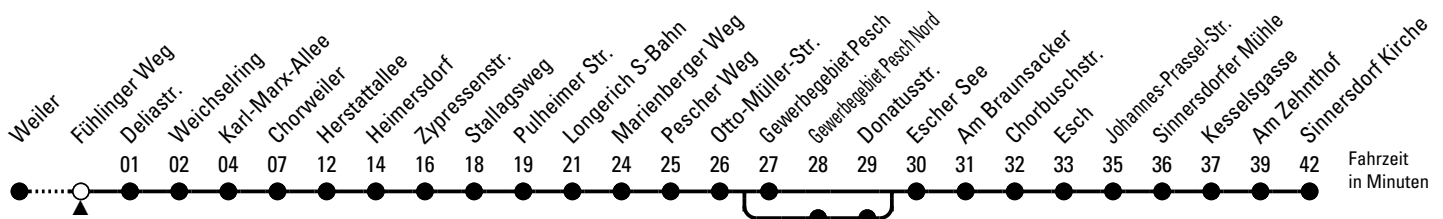

125

Richtung **Sinnersdorf**

über Chorweiler - Heimersdorf - Langerich S-Bahn - Pesch - Esch

AbfahrtsHaltestelle: Fühlinger Weg

Gültig ab 02.06.2025

ohne Gewähr

🕒	Montag - Freitag	Samstag	Sonn- und Feiertag	🕒
0	19 ^x	19 ^x	19 ^x	0
1	--	19 [◇]	19 [◇]	1
2	--	--	--	2
3	--	--	--	3
4	47	--	--	4
5	17 47	49	--	5
6	17* 47*	19 49	--	6
7	17* 47	19 49	16	7
8	17 47	19 47	16	8
9	17 47	17 47	16	9
10	17 47	17 47	16	10
11	17 47	17 47	16	11
12	17 50	17 50	16	12
13	20 50	20 50	16	13
14	20 50	20 50	16	14
15	20 50	20 50	16	15
16	20 50	20 50	16	16
17	20 50	20 50	16	17
18	20 50	20 50	16	18
19	20	20	16	19
20	19	19	19	20
21	19 ^x	19 ^x	19 ^x	21
22	19 ^x	19 ^x	19 ^x	22
23	19 ^x	19 ^x	19 ^x	23

* = über Gewerbegebiet Pesch Nord und Donatusstr.

x = bis Chorbuschstr.; verkehrt weiter als Linie 126 bis Bocklemünd

◇ = ab Chorbuschstr. weiter als Linie 126 bis Auweiler

Bitte beachten Sie die Sonderfahrpläne für Weihnachten, Silvester und Karneval.

Weitere Informationen: KVB-Kundencenter und www.kvb.koeln

Sprechender Fahrplan: 0800 3 504030 (kostenlos)

Schlaue Nummer: 0800 6 504030 (kostenlos)

Abfahrten auf Ihr Handy: QR-Code abtografieren